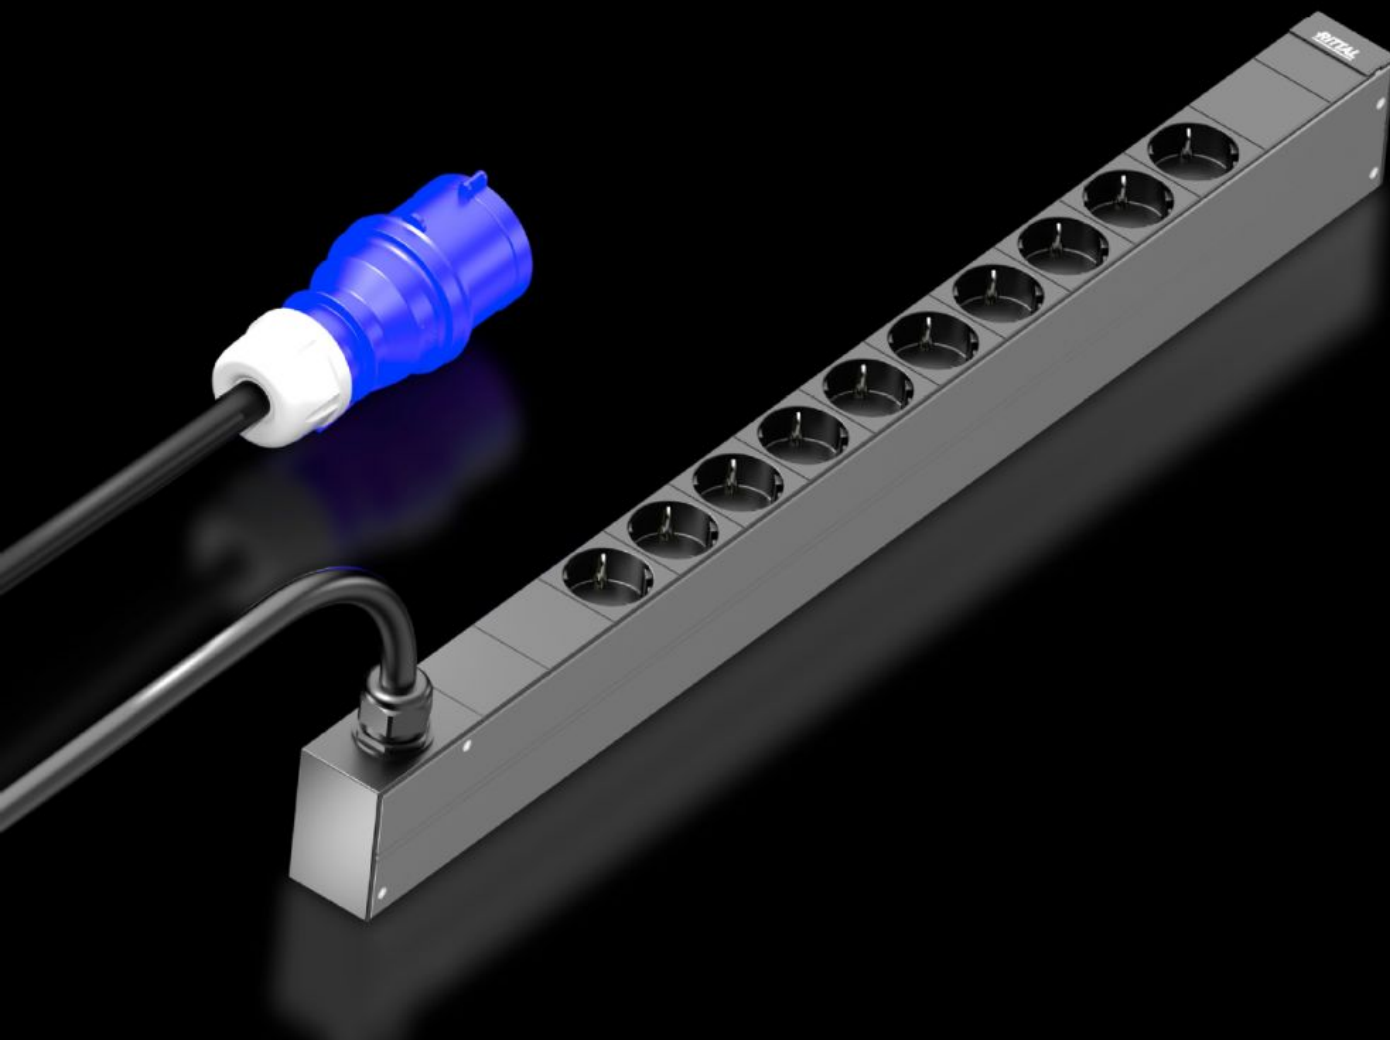

Rittal – The System.

Faster – better – everywhere.

DK 7979.111 PDU basic

Состояние: 02.04.2026 (Источник: rittal.com/kz-ru)

ENCLOSURES

POWER DISTRIBUTION

CLIMATE CONTROL

IT INFRASTRUCTURE

SOFTWARE & SERVICES

FRIEDHELM LOH GROUP