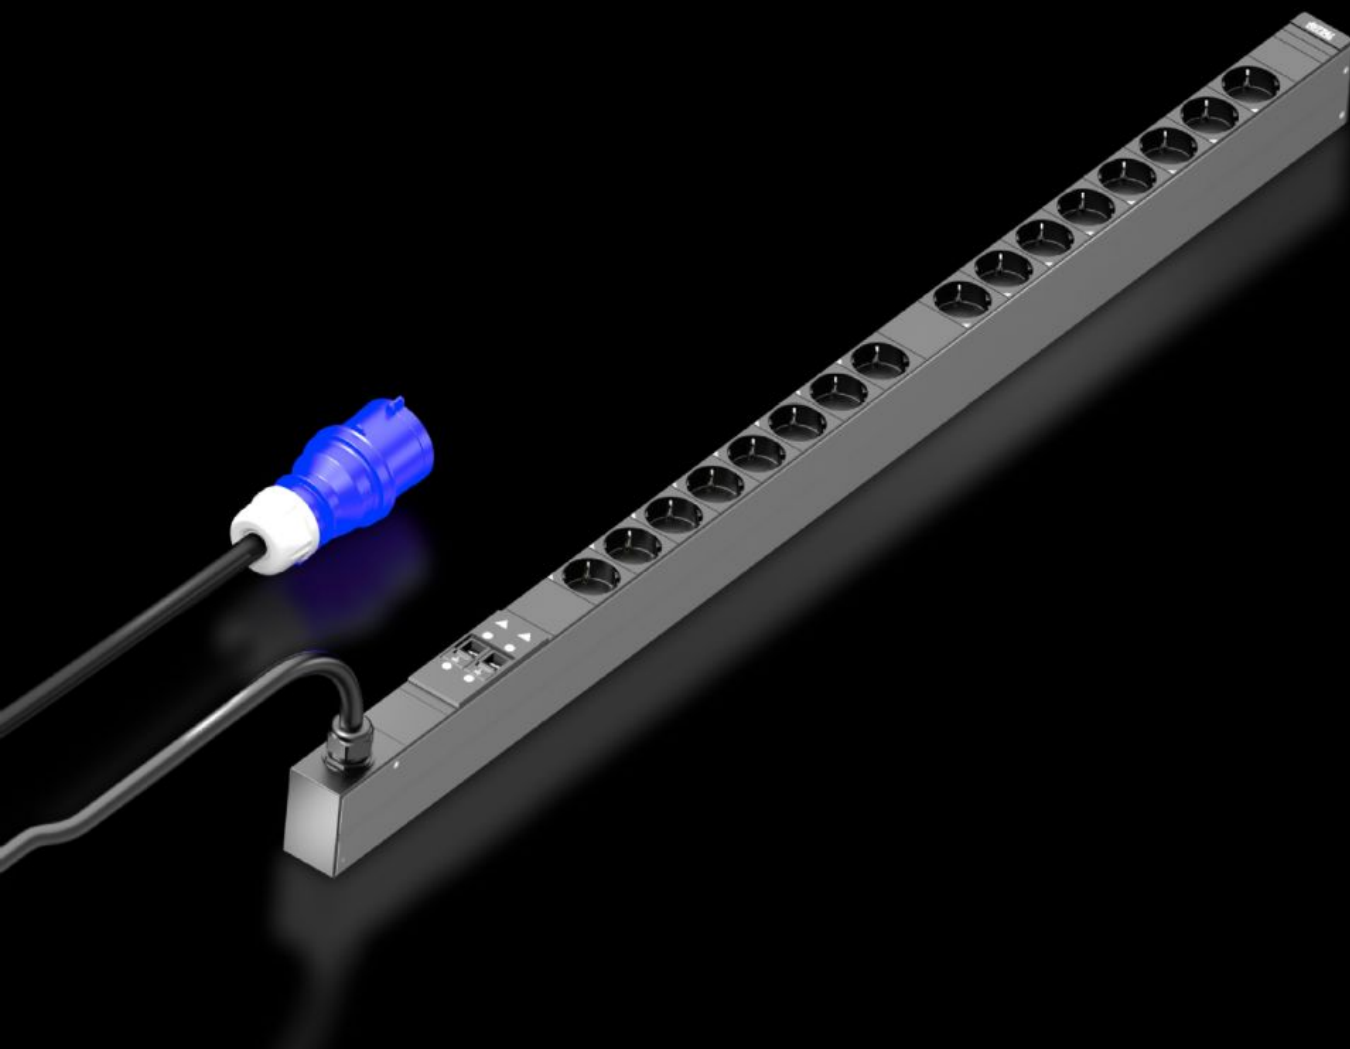

Rittal – The System.

Faster – better – everywhere.

DK 7979.114 PDU basic

Состояние: 16.04.2026 (Источник: rittal.com/kz-ru)

ENCLOSURES

POWER DISTRIBUTION

CLIMATE CONTROL

IT INFRASTRUCTURE

SOFTWARE & SERVICES

FRIEDHELM LOH GROUP