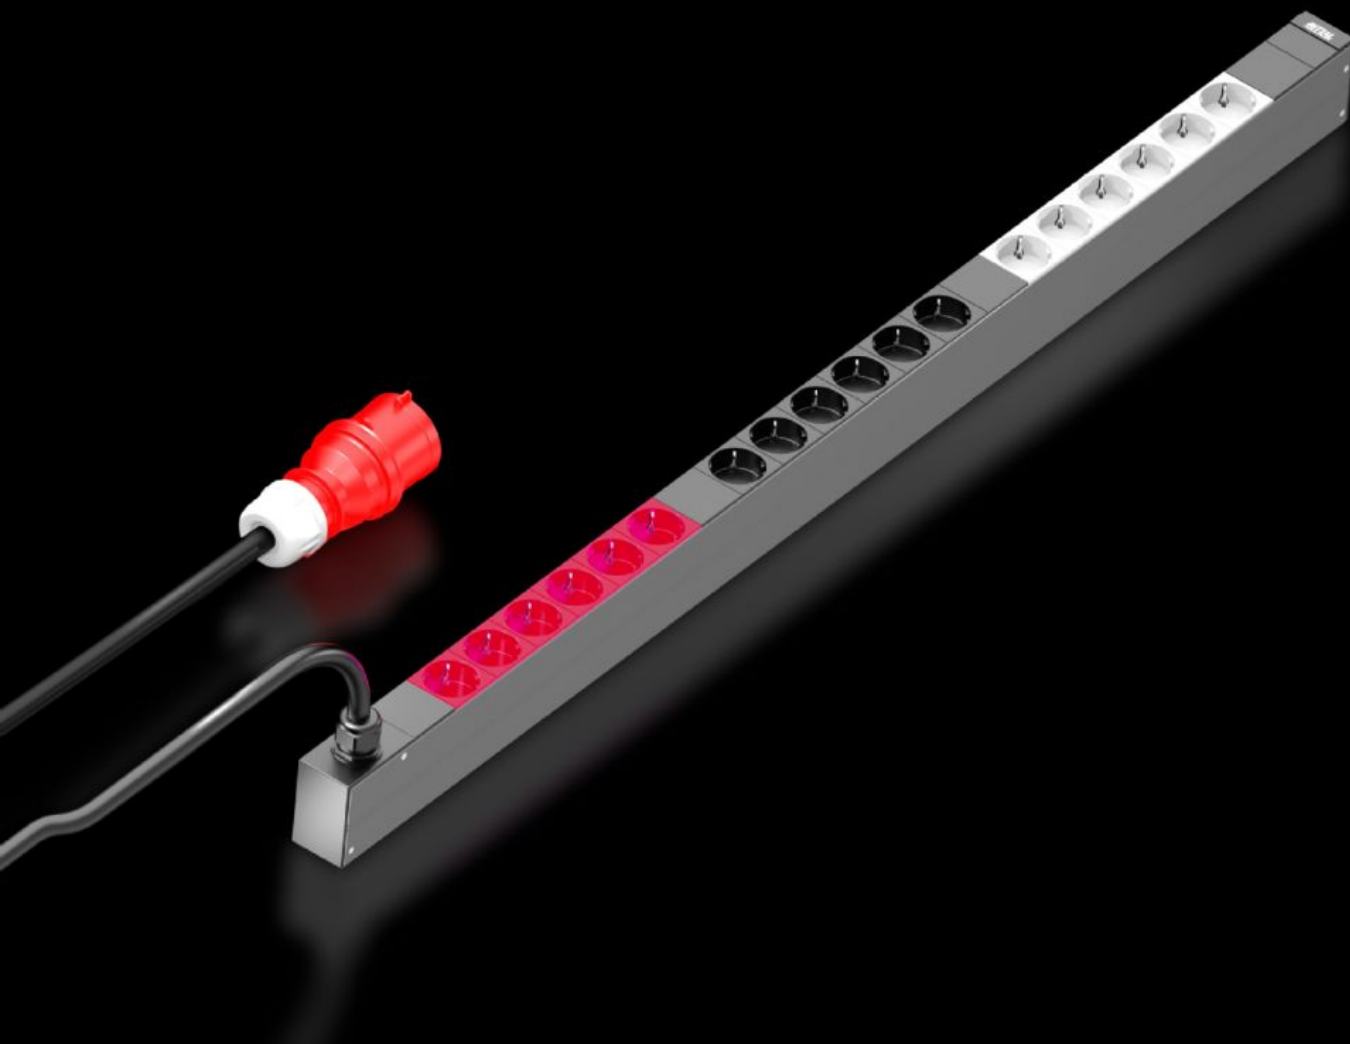

Rittal – The System.

Faster – better – everywhere.

DK 7979.133 PDU basic

Состояние: 26.05.2026 (Источник: rittal.com/kz-ru)

ENCLOSURES

POWER DISTRIBUTION

CLIMATE CONTROL

IT INFRASTRUCTURE

SOFTWARE & SERVICES

FRIEDHELM LOH GROUP