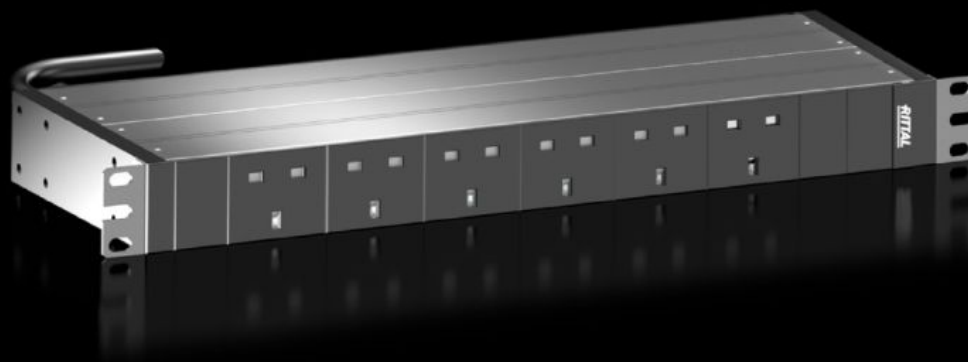

Rittal – The System.

Faster – better – everywhere.

DK 7979.801 PDU UK basic

Состояние: 23.05.2026 (Источник: rittal.com/kz-ru)

ENCLOSURES

POWER DISTRIBUTION

CLIMATE CONTROL

IT INFRASTRUCTURE

SOFTWARE & SERVICES

FRIEDHELM LOH GROUP