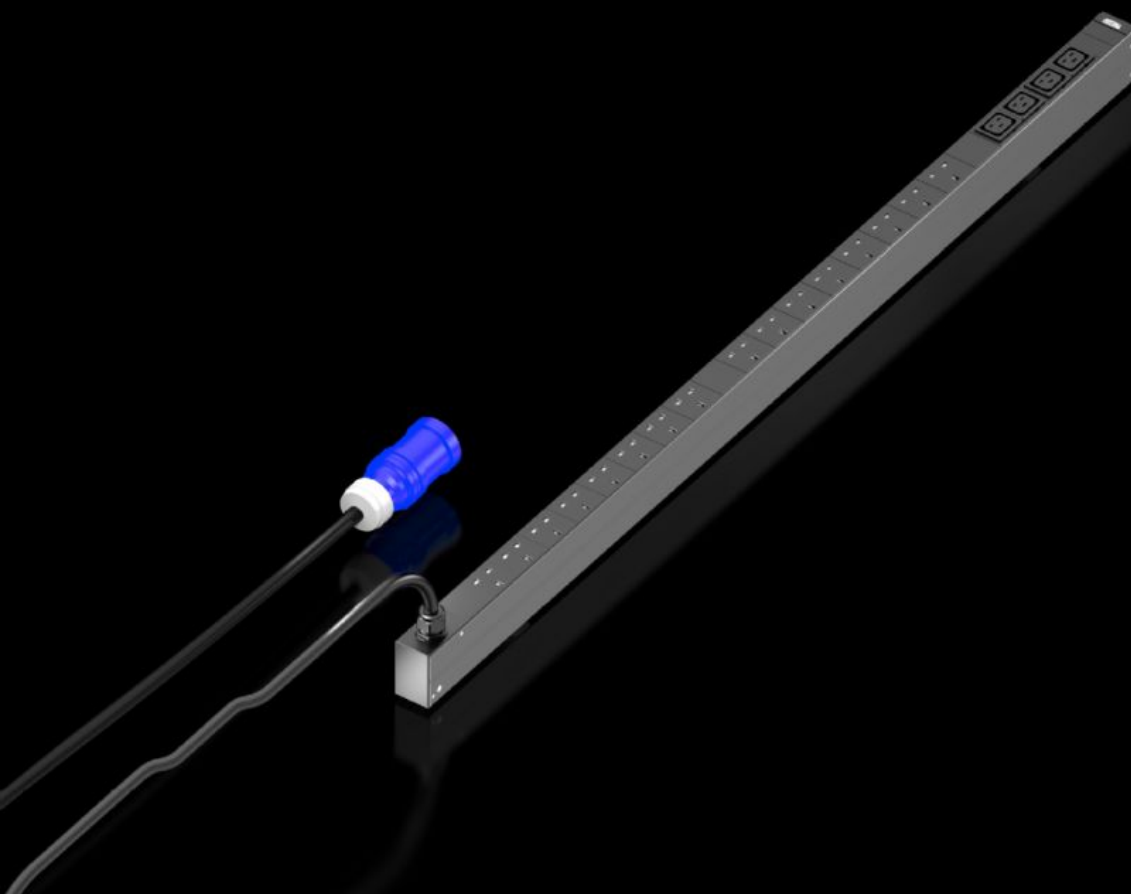

Rittal – The System.

Faster – better – everywhere.

DK 7979.814 PDU UK basic

Состояние: 02.06.2026 (Источник: rittal.com/kz-ru)

ENCLOSURES

POWER DISTRIBUTION

CLIMATE CONTROL

IT INFRASTRUCTURE

SOFTWARE & SERVICES

FRIEDHELM LOH GROUP