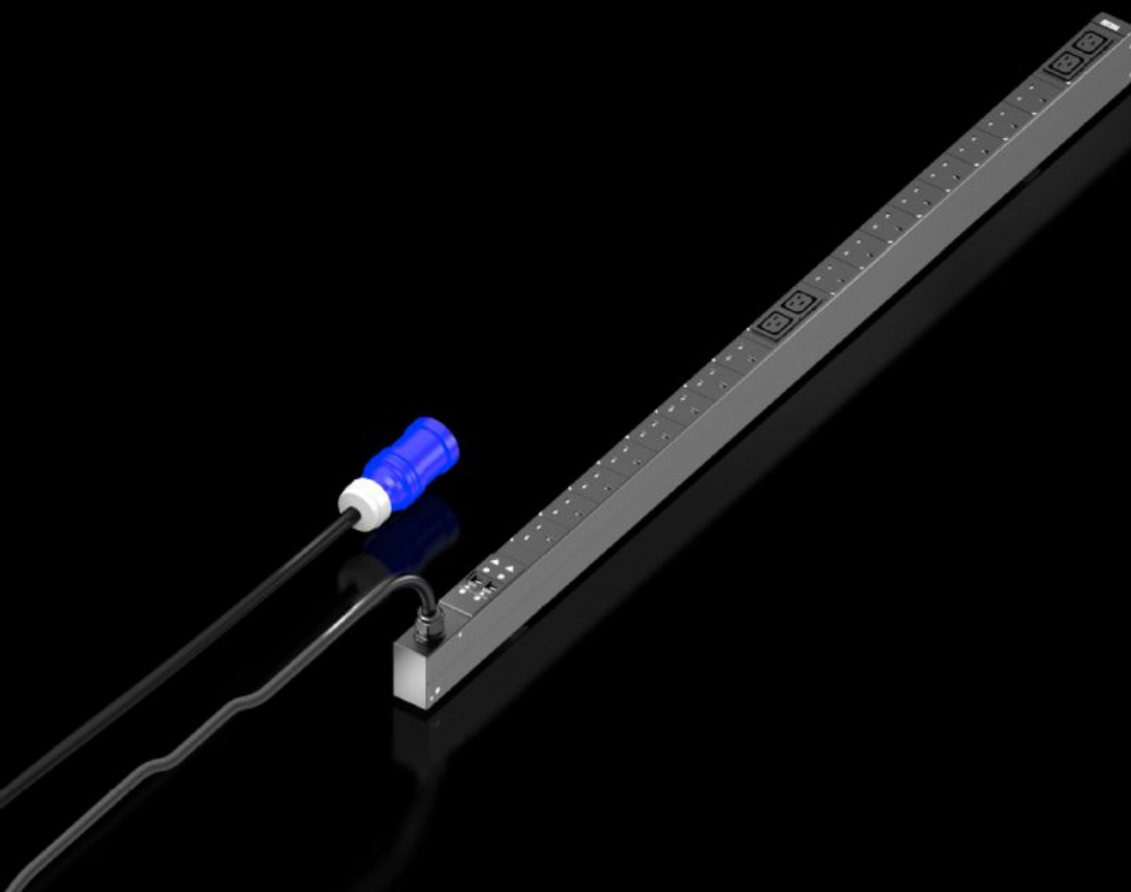

Rittal – The System.

Faster – better – everywhere.

DK 7979.815 PDU UK basic

Состояние: 23.05.2026 (Источник: rittal.com/kz-ru)

ENCLOSURES

POWER DISTRIBUTION

CLIMATE CONTROL

IT INFRASTRUCTURE

SOFTWARE & SERVICES

FRIEDHELM LOH GROUP