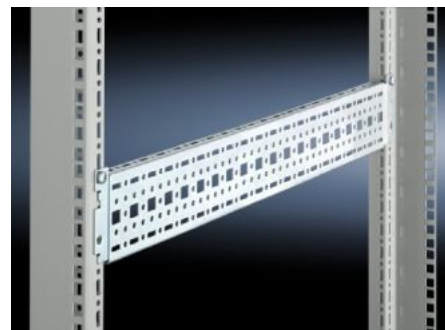

**Rittal – The System.**

Faster – better – everywhere.

**TS 8612.040**

**Системные шасси TS 17 x 73 мм**

Состояние: 22.05.2026 (Источник: [rittal.com/kz-ru](http://rittal.com/kz-ru))

ENCLOSURES

POWER DISTRIBUTION

# TS 8612.040 - Системные шасси TS 17 x 73 мм

Для универсального монтажа на каркас или секционного монтажа. Просто навешиваются в системную перфорацию и закрепляются.

## Функции

Арт. №	TS 8612.040
Исполнение	Для внутренней монтажного уровня и для монтажа на дверях
Описание продукта	Для универсального монтажа на каркас или секционного монтажа. Просто навешиваются в системную перфорацию и закрепляются.
Материал	Листовая сталь
Поверхность	Оцинкованная
Комплект поставки	Вкл. крепежные винты
Длина	390 мм
Подходит для ширины двери	500 мм
Возможности монтажа	На вертикальном профиле шкафа TS, VX SE: на внутреннем монтажном уровне, по периметру, на одинаковой высоте На горизонтальном профиле шкафа SE, сверху по глубине В ТР с помощью шины для внутреннего монтажа: по ширине, для внутреннего монтажного уровня Просто навесить в качестве монтажного комплекта для полки и закрепить. Одного комплекта достаточно для 2 приборных полок. 100 кг поверхностная нагрузка, статическая
Указание по монтажу	При монтаже в ТР необходима шина для внутреннего монтажа