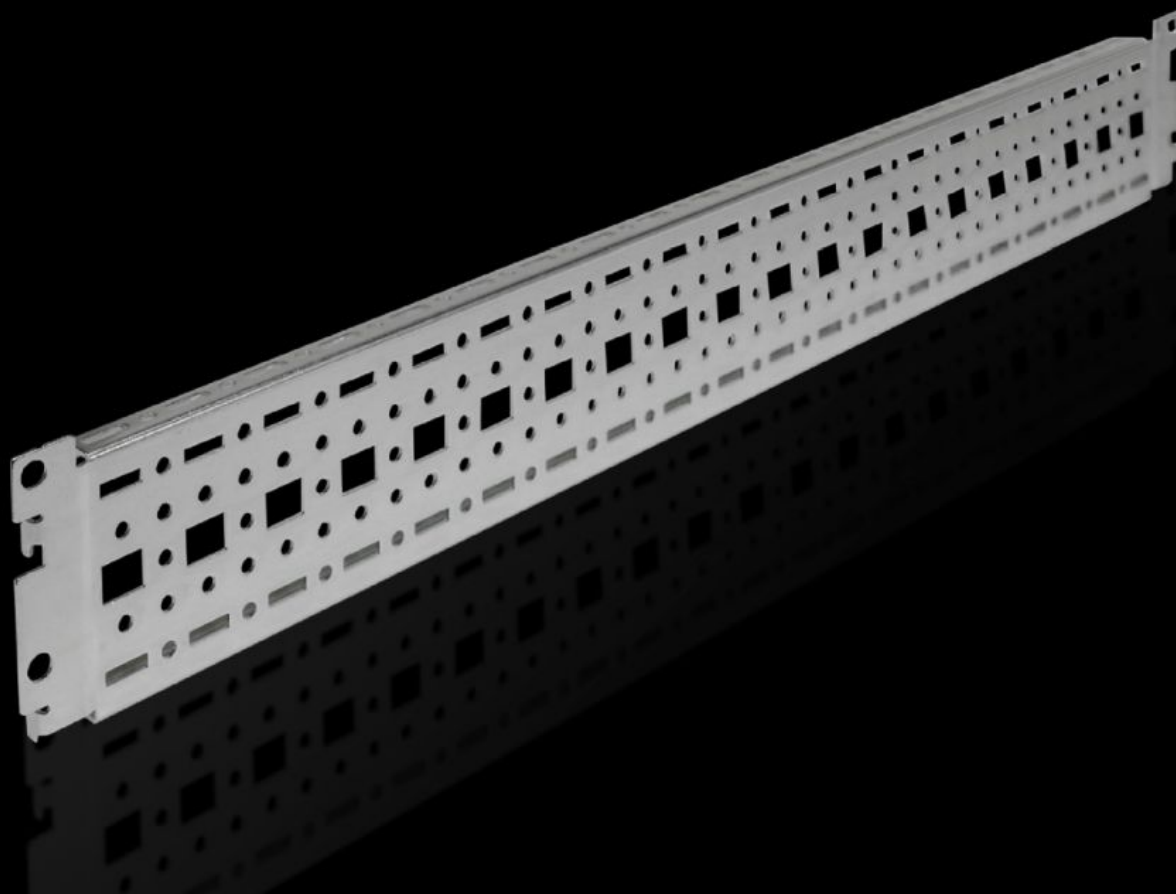

**Rittal – The System.**

Faster – better – everywhere.

**TS 8612.160**

**Системные шасси TS 17 x 73 мм**

Состояние: 23.05.2026 (Источник: [rittal.com/kz-ru](http://rittal.com/kz-ru))

ENCLOSURES

POWER DISTRIBUTION

# TS 8612.160 - Системные шасси TS 17 x 73 мм

Для универсального монтажа на каркас или секционного монтажа. Просто навешиваются в системную перфорацию и закрепляются.

## Функции

Арт. №	TS 8612.160
Исполнение	Для внешнего монтажного уровня
Описание продукта	Для универсального монтажа на каркас или секционного монтажа. Просто навешиваются в системную перфорацию и закрепляются.
Материал	Листовая сталь
Поверхность	Оцинкованная
Комплект поставки	Вкл. крепежные винты
Длина	540 мм
Возможности монтажа	На вертикальном профиле шкафа TS, VX SE: на внутреннем монтажном уровне, по периметру, на одинаковой высоте На горизонтальном профиле шкафа SE, сверху по глубине В TP с помощью шины для внутреннего монтажа: по ширине, для внутреннего монтажного уровня Просто навесить в качестве монтажного комплекта для полки и закрепить. Одного комплекта достаточно для 2 приборных полок. 100 кг поверхностная нагрузка, статическая
Указание по монтажу	При монтаже в TP необходима шина для внутреннего монтажа

## Функции

Подходит для	Тип корпуса: VX SE TP PC IW Ширина/глубина: 600 мм
Упаковка	4 шт.
Вес нетто	2,4 kg
Gross weight	2,44 kg
PCF per pack (cradle-to-gate)	9,3 kg CO2 eq (Cat B)
Note on PCF category	Category B: PCF value (cradle-to-gate) based on the product weight, approximately calculated and self-declared
Код ТНВЭД	73269098
ETIM 9	EC002625
ECLASS 8.0	27189234
Описание продукта	TS Системные шасси 17 x 73 мм, для внешнего монтажного уровня: Ш/Г: 600 мм, L: 540 мм