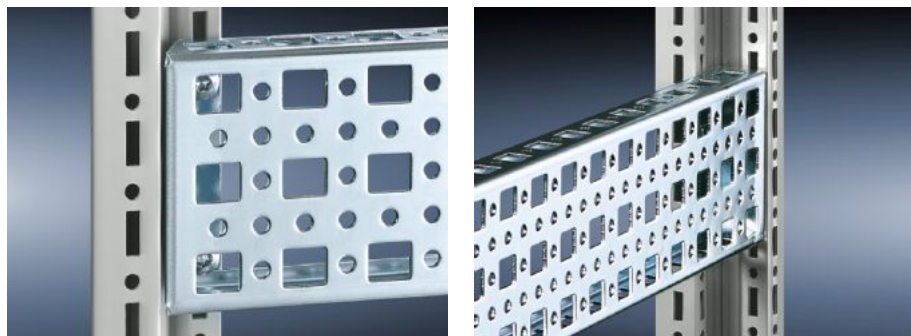

Rittal – The System.

Faster – better – everywhere.

TS 8612.580

Системные шасси TS 23 x 73 мм

Состояние: 22.05.2026 (Источник: rittal.com/kz-ru)

ENCLOSURES

POWER DISTRIBUTION

CLIMATE CONTROL

IT INFRASTRUCTURE

SOFTWARE & SERVICES

FRIEDHELM LOH GROUP

TS 8612.580 - Системные шасси TS 23 x 73 мм

Альтернатива системным шасси TS 17 x 73 мм, с отверстиями для закладных/фиксирующихся гаек вместо продольных отверстий сверху и снизу. Просто навешиваются и закрепляются.

Функции

Арт. №	TS 8612.580
Описание продукта	Альтернатива системным шасси TS 17 x 73 мм, с отверстиями для закладных/фиксирующихся гаек вместо продольных отверстий сверху и снизу. Просто навешиваются и закрепляются.
Материал	Листовая сталь
Поверхность	Оцинкованная
Комплект поставки	Вкл. крепежные винты
Возможности монтажа	На вертикальном профиле шкафа TS, VX SE
Подходит для	Тип корпуса: внутренний монтажный уровень Ширина/глубина: 800 мм
Упаковка	4 шт.
Вес нетто	3,424 kg
Gross weight	3,623 kg
Код THBЭД	73269098
ETIM 9	EC002625
ECLASS 8.0	27189234

Функции

Описание продукта

TS Системные шасси 23 x 73 мм, для внутреннего монтажного уровня: Ш/Г: 800 мм