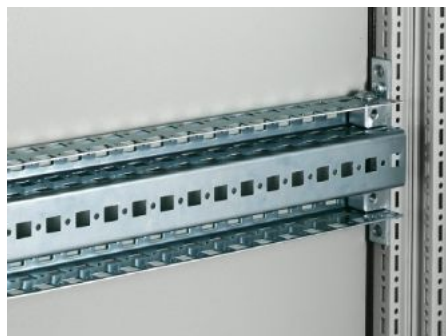

Rittal – The System.

Faster – better – everywhere.

TS 8612.680

Монтажные шасси TS 45 x 88 мм

Состояние: 17.04.2026 (Источник: rittal.com/kz-ru)

ENCLOSURES

POWER DISTRIBUTION

CLIMATE CONTROL

IT INFRASTRUCTURE

SOFTWARE & SERVICES

FRIEDHELM LOH GROUP

TS 8612.680 - Монтажные шасси TS 45 x 88 мм

При монтаже непосредственно на внутренних плоскостях (например, на потолке) обеспечивают поддержку тяжелого оборудования. При установке сбоку и сзади, позволяют прочно прикрепить шкаф к машине.

Функции

Арт. №	TS 8612.680
Исполнение	для внутреннего монтажного уровня
Описание продукта	При монтаже непосредственно на внутренних плоскостях (например, на потолке) обеспечивают поддержку тяжелого оборудования. При установке сбоку и сзади, позволяют прочно прикрепить шкаф к машине. Двойной профиль с 11 рядами отверстий предоставляет разнообразные дополнительные возможности для внутреннего монтажа.
Материал	Листовая сталь
Поверхность	Оцинкованная
Комплект поставки	Вкл. крепежный материал
Возможности монтажа	На вертикальном и горизонтальном профиле шкафа TS, VX SE
Подходит для	Тип корпуса: внутренний монтажный уровень Ширина/глубина: 800 мм
Упаковка	2 шт.
Вес нетто	3,638 kg
Gross weight	3,837 kg
Код ТНВЭД	73269098