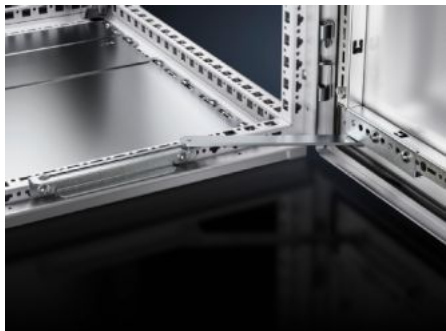

VX 8618.430 - Фиксатор двери для VX

Для фиксации открытой двери. Монтируется без механической доработки на шкаф/корпус.

Функции

Арт. №	VX 8618.430
Описание продукта	Для фиксации открытой двери. Монтируется без механической доработки на шкаф/корпус.
Комплект поставки	Вкл. крепежный материал
Положение монтажа	снизу
Подходит для типа корпуса	VX
Упаковка	1 шт.
Вес нетто	0,325 kg
Gross weight	0,327 kg
Код ТНВЭД	83024900
ETIM 9	EC002626
ETIM 8	EC002626
ECLASS 8.0	27189266
Описание продукта	VX фиксатор двери