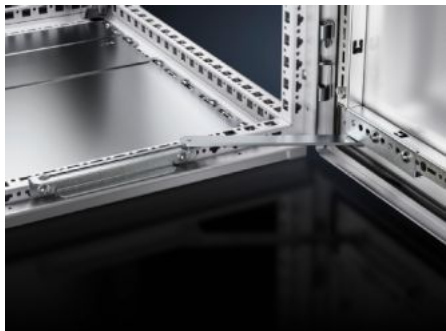

# VX 8618.430 - Фиксатор двери для VX

Для фиксации открытой двери. Монтируется без механической доработки на шкаф/корпус.