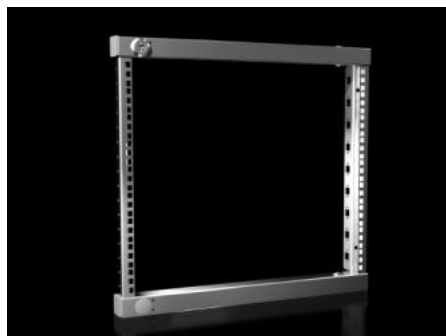

IT INFRASTRUCTURE

SOFTWARE & SERVICES

FRIEDHELM LOH GROUP

VX 8619.520 - Поворотная рама, малая для VX, VX SE, AX шкафов шириной 600 мм и 800 мм

Для монтажа 482,6 мм (19") оборудования.

Функции

Арт. №	VX 8619.520
Описание продукта	Для монтажа 482,6 мм (19") оборудования.
Материал	Листовая сталь
Поверхность	Оцинкованная
Комплект поставки	2 шарнира 130° Вкл. поворотный замок со вкладышем под ключ с двойной бородкой Материал для крепления в качестве монтажного комплекта
Указание	Для фиксации открытой рамы необходим фиксатор поворотной рамы В зависимости от монтажной ситуации необходимы системные шасси 23 x 64 мм В VX SE на профиле шкафа в сочетании с адаптерной шиной VX прочие возможности монтажа см "Техническая информация"
Указание к арт. №	Для монтажа в AX дополнительно необходим монтажный комплект AX

Функции

Подходит для	Тип корпуса: VX VX SE AX Ширина: = 600 мм = 800 мм Высота: ≥ 600 мм
Подходит для типа корпуса	VX VX SE
Единиц высоты	9 U
Подходит для типа корпуса	VX VX SE AX
Упаковка	1 шт.
Вес нетто	3,168 kg
Gross weight	3,483 kg
Код ТНВЭД	94039910
ETIM 9	EC002620
ECLASS 8.0	27189261
Описание продукта	VX поворотная рама, малая, для Ш: 600/800 мм, 9 U