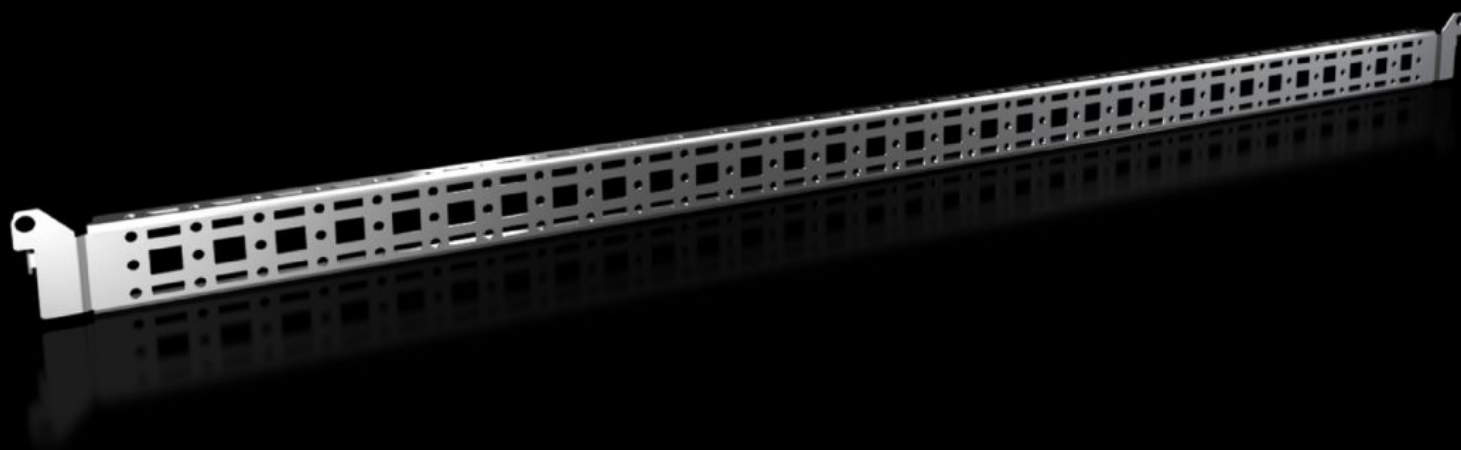

Rittal – The System.

Faster – better – everywhere.

VX 8619.750

Системные шасси 14 x 39 mm

Состояние: 08.07.2026 (Источник: rittal.com/kz-ru)

ENCLOSURES

POWER DISTRIBUTION

CLIMATE CONTROL

IT INFRASTRUCTURE

SOFTWARE & SERVICES

FRIEDHELM LOH GROUP

VX 8619.750 - Системные шасси 14 x 39 mm for VX, VX SE, PC, IW, AX

Для крепления кабельного канала, держателя кабельного шланга, оборудования в двери и др.

Функции

Арт. №	VX 8619.750
Описание продукта	Для крепления кабельного канала, держателя кабельного шланга, оборудования в двери и др.
Материал	Листовая сталь
Поверхность	Оцинкованная
Комплект поставки	Вкл. крепежный материал
Distance between fixing points	875 мм
Подходит для ширины двери	1 000 мм
VX SE installation options	In door width 900 mm
AX stainless steel installation options	In enclosure height 1000 mm
Указание по монтажу	Для установки в AX из листовой стали только в сочетании с шиной для внутреннего монтажа AX
Указание	Для крепления собственных компонентов на системных шасси необходимы саморезы или самонарезающие винты M5

Функции

Подходит для	Тип корпуса: VX SE AX нержавеющая сталь Suitable for width or height or depth: 1.000 мм
Упаковка	4 шт.
Вес нетто	1,776 kg
Gross weight	2,06 kg
PCF per pack (cradle-to-gate)	13,6
Код ТНВЭД	73269098
ETIM 9	EC002620
ECLASS 8.0	27189234
Описание продукта	VX системные шасси 14 x 39 мм, для ширины двери: 1000 мм