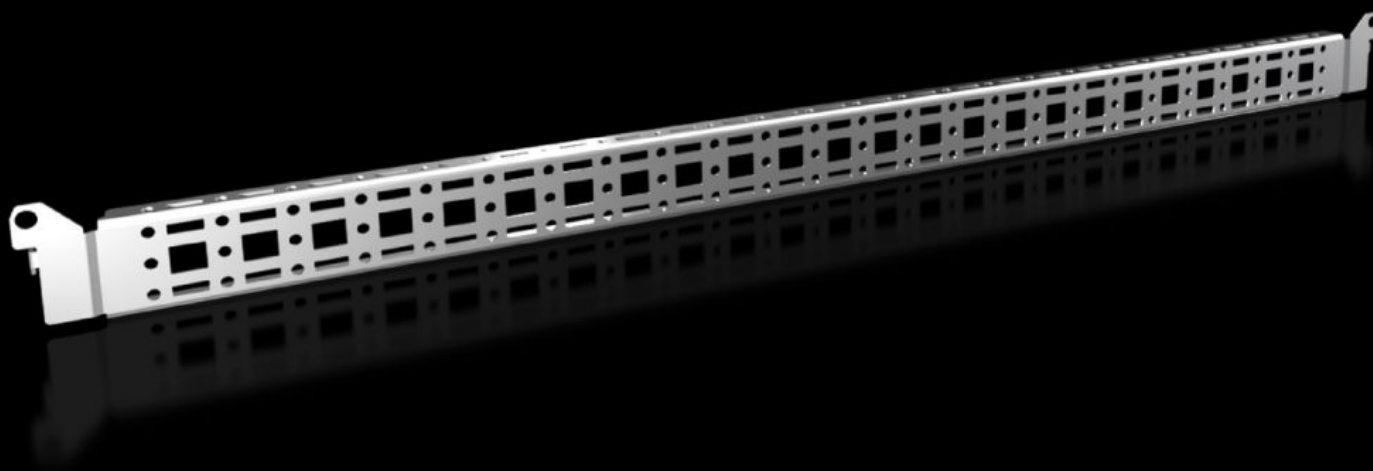

Rittal – The System.

Faster – better – everywhere.

VX 8619.760

Системные шасси 14 x 39 mm

Состояние: 07.05.2026 (Источник: rittal.com/kz-ru)

ENCLOSURES

POWER DISTRIBUTION

CLIMATE CONTROL

IT INFRASTRUCTURE

SOFTWARE & SERVICES

FRIEDHELM LOH GROUP

VX 8619.760 - Системные шасси 14 x 39 mm for VX, VX SE, PC, IW, AX

Для крепления кабельного канала, держателя кабельного шланга, оборудования в двери и др.

Функции

Арт. №	VX 8619.760
Описание продукта	Для крепления кабельного канала, держателя кабельного шланга, оборудования в двери и др.
Материал	Листовая сталь
Поверхность	Оцинкованная
Комплект поставки	Вкл. крепежный материал
Distance between fixing points	575 мм
AX installation options	In enclosure width 600 mm and in enclosure height 700 mm, in conjunction with rail for interior installation AX
Указание по монтажу	Для установки в AX из листовой стали только в сочетании с шиной для внутреннего монтажа AX
Указание	Для крепления собственных компонентов на системных шасси необходимы саморезы или самонарезающие винты M5
Подходит для	Тип корпуса: AX Suitable for width or height or depth: 700 мм
Упаковка	4 шт.