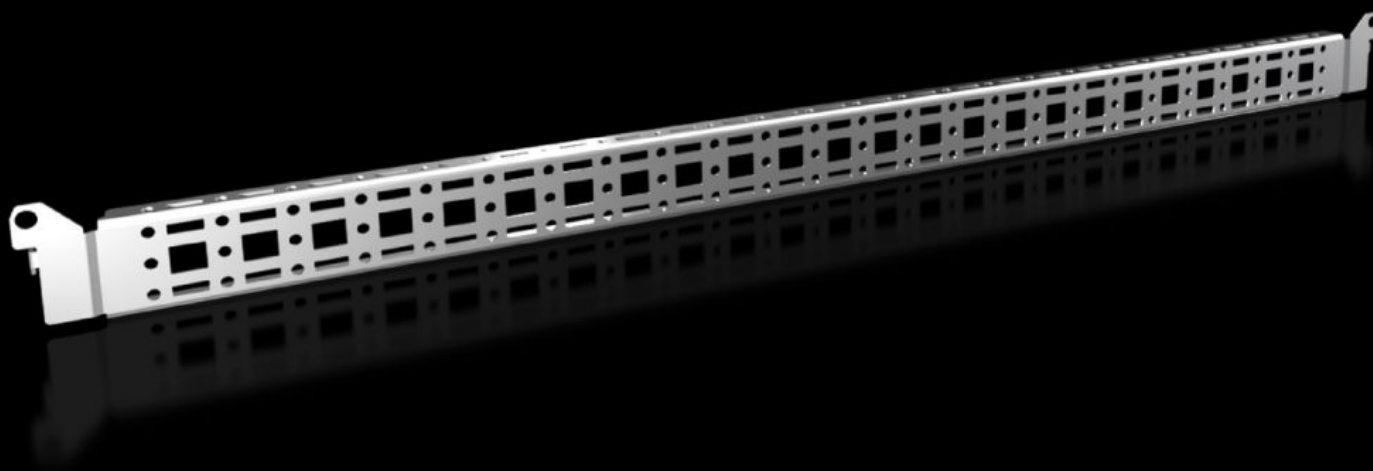

Rittal – The System.

Faster – better – everywhere.

VX 8619.760

Системные шасси 14 x 39 mm

Состояние: 30.06.2026 (Источник: rittal.com/kz-ru)

ENCLOSURES

POWER DISTRIBUTION

CLIMATE CONTROL

IT INFRASTRUCTURE

SOFTWARE & SERVICES

FRIEDHELM LOH GROUP

VX 8619.760 - Системные шасси 14 x 39 mm for VX, VX SE, PC, IW, AX

Для крепления кабельного канала, держателя кабельного шланга, оборудования в двери и др.

Функции

Арт. №	VX 8619.760
Описание продукта	Для крепления кабельного канала, держателя кабельного шланга, оборудования в двери и др.
Материал	Листовая сталь
Поверхность	Оцинкованная
Комплект поставки	Вкл. крепежный материал
Distance between fixing points	575 мм
AX installation options	In enclosure width 600 mm and in enclosure height 700 mm, in conjunction with rail for interior installation AX
Указание по монтажу	Для установки в AX из листовой стали только в сочетании с шиной для внутреннего монтажа AX
Указание	Для крепления собственных компонентов на системных шасси необходимы саморезы или самонарезающие винты M5
Подходит для	Тип корпуса: AX Suitable for width or height or depth: 700 мм
Упаковка	4 шт.

Функции

Вес нетто	1,2 kg
Gross weight	1,374 kg
PCF per pack (cradle-to-gate)	8,98
Код ТНВЭД	73269098
ETIM 9	EC002620
ECLASS 8.0	27189234
Описание продукта	VX системные шасси 14 x 39 мм, для В: 700 мм

Одобрения