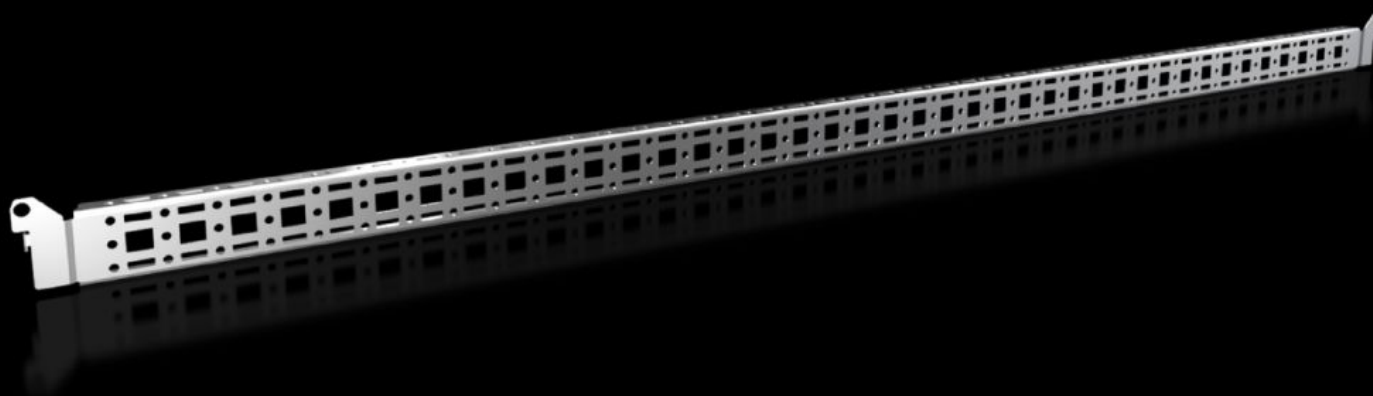

Rittal – The System.

Faster – better – everywhere.

VX 8619.770

Системные шасси 14 x 39 mm

Состояние: 07.04.2026 (Источник: rittal.com/kz-ru)

ENCLOSURES

POWER DISTRIBUTION

CLIMATE CONTROL

IT INFRASTRUCTURE

SOFTWARE & SERVICES

FRIEDHELM LOH GROUP

VX 8619.770 - Системные шасси 14 x 39 mm for VX, VX SE, PC, IW, AX

Для крепления кабельного канала, держателя кабельного шланга, оборудования в двери и др.

Функции

Арт. №	VX 8619.770
Описание продукта	Для крепления кабельного канала, держателя кабельного шланга, оборудования в двери и др.
Материал	Листовая сталь
Поверхность	Оцинкованная
Комплект поставки	Вкл. крепежный материал
Distance between fixing points	1 075 мм
AX installation options	In enclosure height 1200 mm, in conjunction with rail for interior installation AX
AX stainless steel installation options	In enclosure height 1200 mm
Указание по монтажу	Для установки в AX из листовой стали только в сочетании с шиной для внутреннего монтажа AX
Указание	Для крепления собственных компонентов на системных шасси необходимы саморезы или самонарезающие винты M5

Функции

Подходит для	Тип корпуса: AX Suitable for width or height or depth: 1.200 мм
Упаковка	4 шт.
Вес нетто	2,16 kg
Gross weight	2,28 kg
Код ТНВЭД	73269098
ETIM 9	EC002620
ECLASS 8.0	27189234
Описание продукта	VX системные шасси 14 x 39 мм, для В: 1200 мм