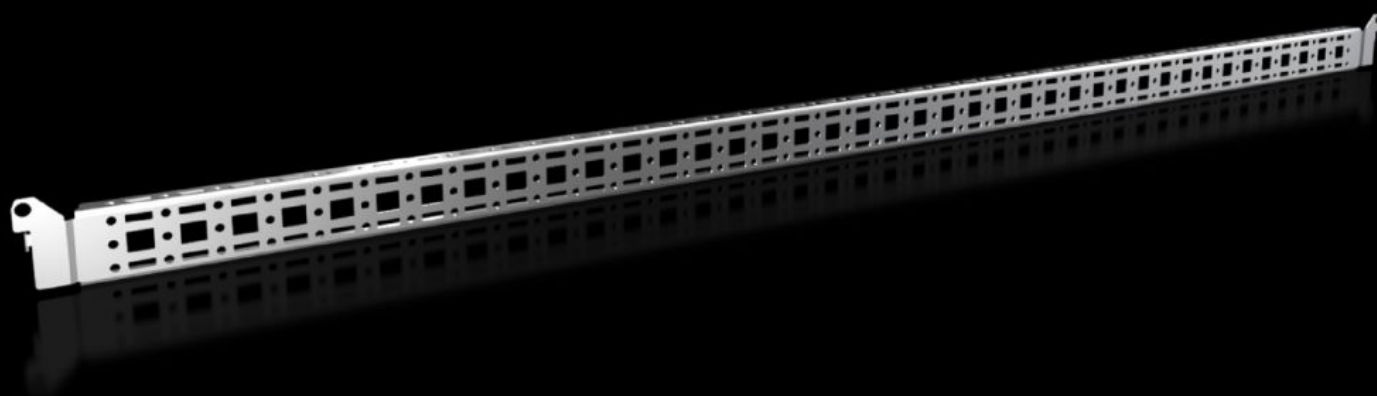

Rittal – The System.

Faster – better – everywhere.

VX 8619.770

Системные шасси 14 x 39 mm

Состояние: 30.06.2026 (Источник: rittal.com/kz-ru)

ENCLOSURES

POWER DISTRIBUTION

CLIMATE CONTROL

IT INFRASTRUCTURE

SOFTWARE & SERVICES

FRIEDHELM LOH GROUP

VX 8619.770 - Системные шасси 14 x 39 mm for VX, VX SE, PC, IW, AX

Для крепления кабельного канала, держателя кабельного шланга, оборудования в двери и др.

Функции

Арт. №	VX 8619.770
Описание продукта	Для крепления кабельного канала, держателя кабельного шланга, оборудования в двери и др.
Материал	Листовая сталь
Поверхность	Оцинкованная
Комплект поставки	Вкл. крепежный материал
Distance between fixing points	1 075 мм
AX installation options	In enclosure height 1200 mm, in conjunction with rail for interior installation AX
AX stainless steel installation options	In enclosure height 1200 mm
Указание по монтажу	Для установки в AX из листовой стали только в сочетании с шиной для внутреннего монтажа AX
Указание	Для крепления собственных компонентов на системных шасси необходимы саморезы или самонарезающие винты M5

Функции

Подходит для	Тип корпуса: AX Suitable for width or height or depth: 1.200 мм
Упаковка	4 шт.
Вес нетто	2,16 kg
Gross weight	2,28 kg
PCF per pack (cradle-to-gate)	16,68
Код ТНВЭД	73269098
ETIM 9	EC002620
ECLASS 8.0	27189234
Описание продукта	VX системные шасси 14 x 39 мм, для В: 1200 мм