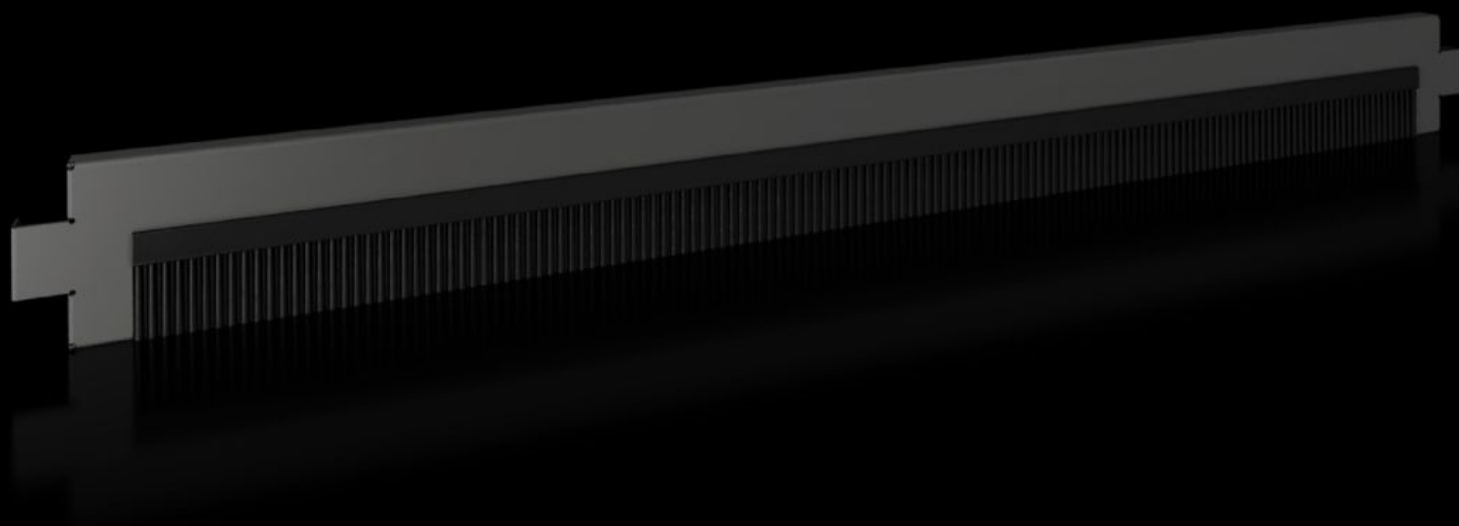

Rittal – The System.

Faster – better – everywhere.

VX 8620.095

Панели цоколя с щеточным буртиком

Состояние: 21.06.2026 (Источник: rittal.com/kz-ru)

ENCLOSURES

POWER DISTRIBUTION

CLIMATE CONTROL

IT INFRASTRUCTURE

SOFTWARE & SERVICES

FRIEDHELM LOH GROUP

VX 8620.095 - Панели цоколя с щеточным буртиком для системы цоколей VX

Панели цоколя высотой 100 мм используются по ширине или глубине для ввода кабеля в цоколь. Панели могут также использоваться в цоколе высотой 200 мм и комбинироваться с другими панелями высотой 100 мм.

Функции

Арт. №	VX 8620.095
Описание продукта	Для ввода кабеля в цоколь. При высоте цоколя 200 мм можно использовать одну или две панели со щеточным буртиком. Благодаря полной симметрии системы цоколей VX панели со щеточным буртиком можно монтировать спереди, сзади или сбоку на угловые элементы цоколя.
Материал	Панели цоколя: листовая сталь Щеточный буртик: пластик, несгораемый
Цвет	RAL 9005
Комплект поставки	Вкл. крепежный материал
Размер	Высота: 100 мм
Подходит для	Ширина/глубина: 1.200 мм
Type rating согл. UL 50E	Type 1, 12
Вес	2,8 кг
Упаковка	2 шт.
Вес нетто	2,5 kg
Gross weight	2,8 kg
Код ТНВЭД	94039910
ETIM 9	EC000721
ECLASS 8.0	27182003
Описание продукта	VX панель цоколя со щеточным буртиком, для ширины/глубины: 1200 мм