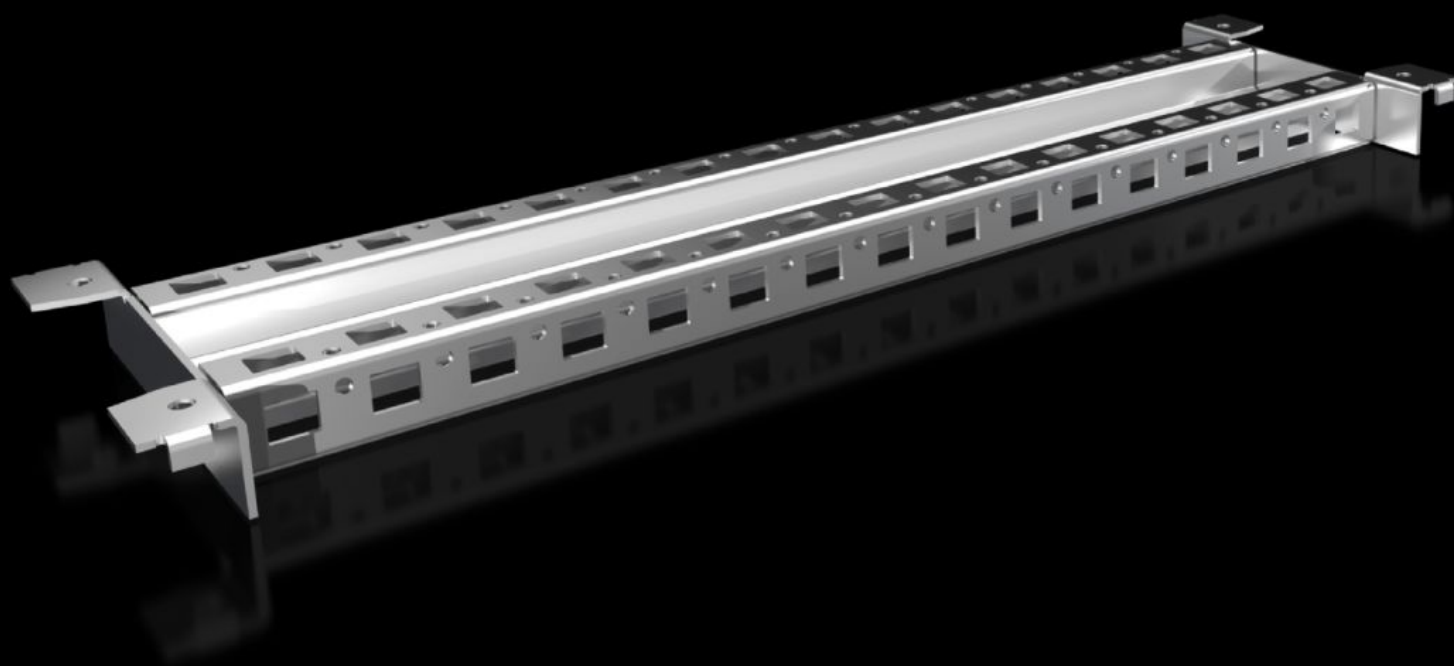

Rittal – The System.

Faster – better – everywhere.

VX 8620.900

Системный разделитель

Состояние: 23.05.2026 (Источник: rittal.com/kz-ru)

ENCLOSURES

POWER DISTRIBUTION

CLIMATE CONTROL

IT INFRASTRUCTURE

SOFTWARE & SERVICES

FRIEDHELM LOH GROUP

VX 8620.900 - Системный разделитель для VX

Разделяет шкаф на две зоны по ширине. С его помощью можно установить напр. в шкаф шириной 1200 мм монтажные панели, кабельные шины или поворотные рамы от шкафов шириной 600 мм.

Функции

Арт. №	VX 8620.900
Описание продукта	Разделяет шкаф на две зоны по ширине. С его помощью можно установить напр. в шкаф шириной 1200 мм монтажные панели, кабельные шины или поворотные рамы от шкафов шириной 600 мм.
Материал	Листовая сталь
Поверхность	Оцинкованная
Комплект поставки	Вкл. крепежный материал
Подходит для	Глубина: = 500 мм
Упаковка	2 шт.
Вес нетто	1,28 kg
Gross weight	2,64 kg
Код ТНВЭД	73269098
ETIM 9	EC002620
ECLASS 8.0	27189261
Описание продукта	VX разделитель, Г: 500 мм