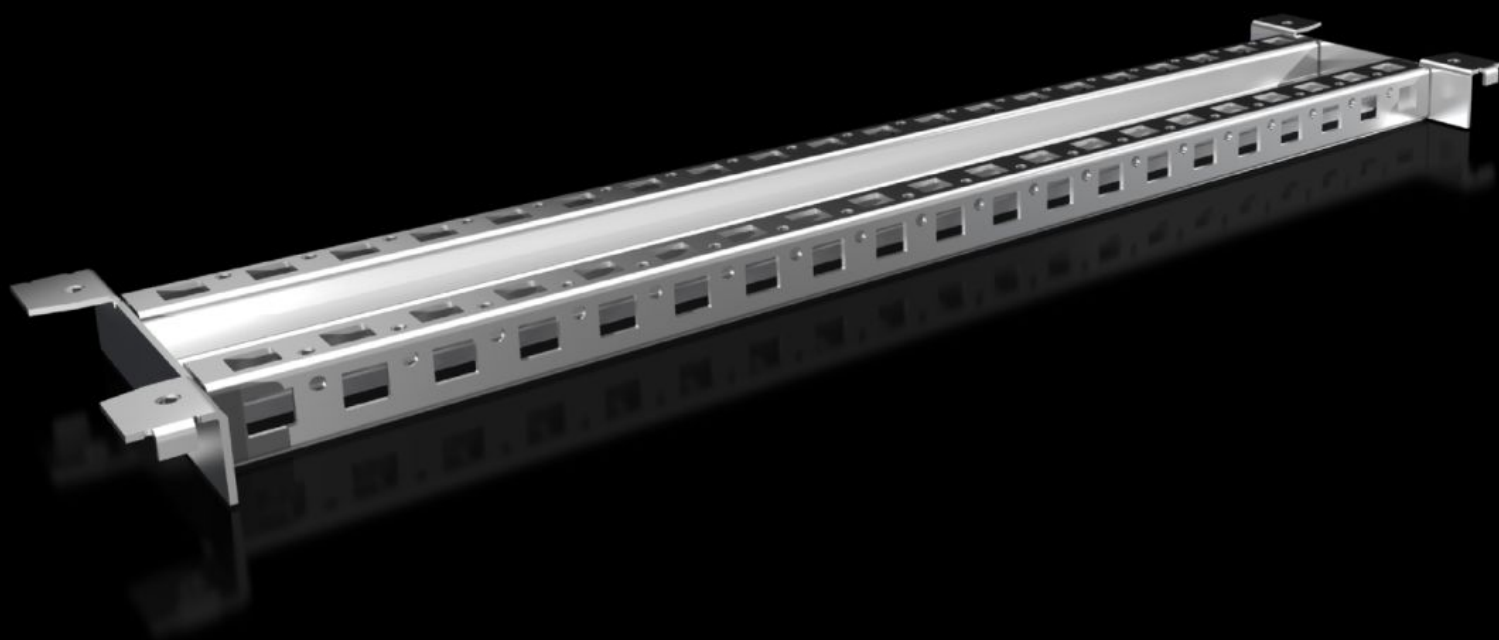

## VX 8620.901

# VX 8620.901 - Системный разделитель для VX

Разделяет шкаф на две зоны по ширине. С его помощью можно установить напр. в шкаф шириной 1200 мм монтажные панели, кабельные шины или поворотные рамы от шкафов шириной 600 мм.

## Функции

Арт. №	VX 8620.901
Описание продукта	Разделяет шкаф на две зоны по ширине. С его помощью можно установить напр. в шкаф шириной 1200 мм монтажные панели, кабельные шины или поворотные рамы от шкафов шириной 600 мм.
Материал	Листовая сталь
Поверхность	Оцинкованная
Комплект поставки	Вкл. крепежный материал
Подходит для	Глубина: = 600 мм
Упаковка	2 шт.
Вес нетто	3 kg
Gross weight	3,04 kg
Код ТНВЭД	73269098
ETIM 9	EC002620
ECLASS 8.0	27189261
Описание продукта	VX разделитель, Г: 600 мм