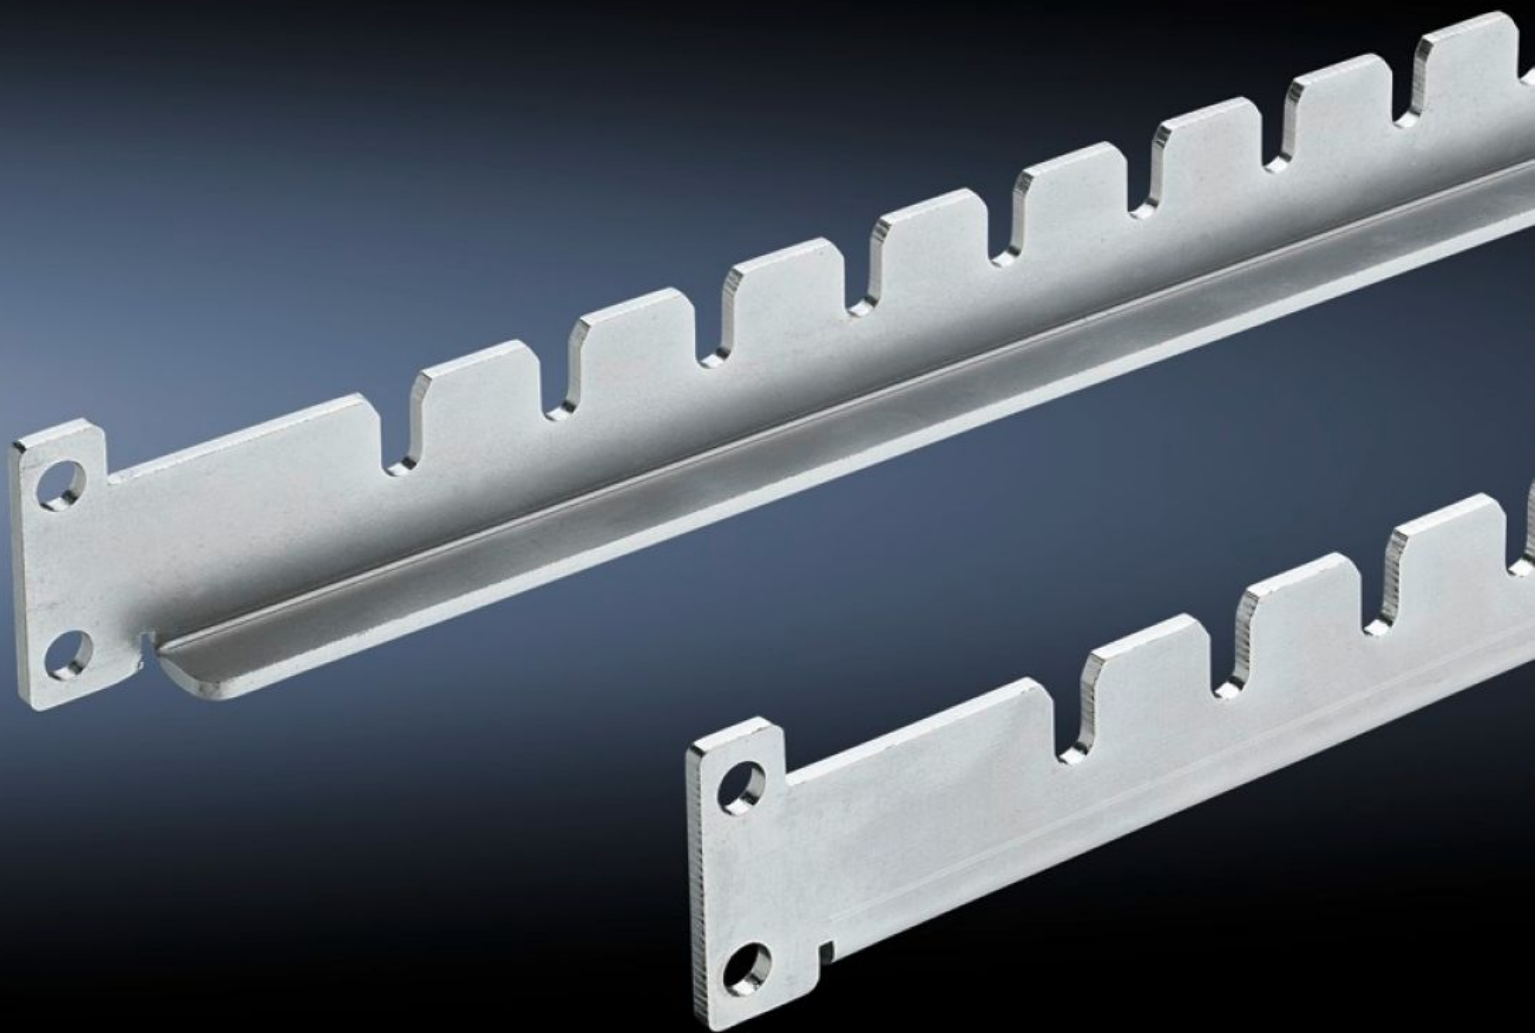

Rittal – The System.

Faster – better – everywhere.

TS 8800.240

**Монтажный комплект для
кабельных систем Moeller MR 25**

Состояние: 23.05.2026 (Источник: rittal.com/kz-ru)

ENCLOSURES

POWER DISTRIBUTION

CLIMATE CONTROL

IT INFRASTRUCTURE

SOFTWARE & SERVICES

FRIEDHELM LOH GROUP

TS 8800.240 - Монтажный комплект для кабельных систем Moeller MR 25

Адаптерная шина для кабельной системы Moeller MR 25.

Функции

Арт. №	TS 8800.240
Комплект поставки	1 комплект = 2 крепежных уголка, 4 крепежные шины, вкл. крепежный материал.
Подходит для типа корпуса	TS 8
Упаковка	1 компл.
Вес нетто	0,95 kg
Gross weight	1,15 kg
Код ТНВЭД	73269098
ETIM 9	EC002625
ECLASS 8.0	27189234