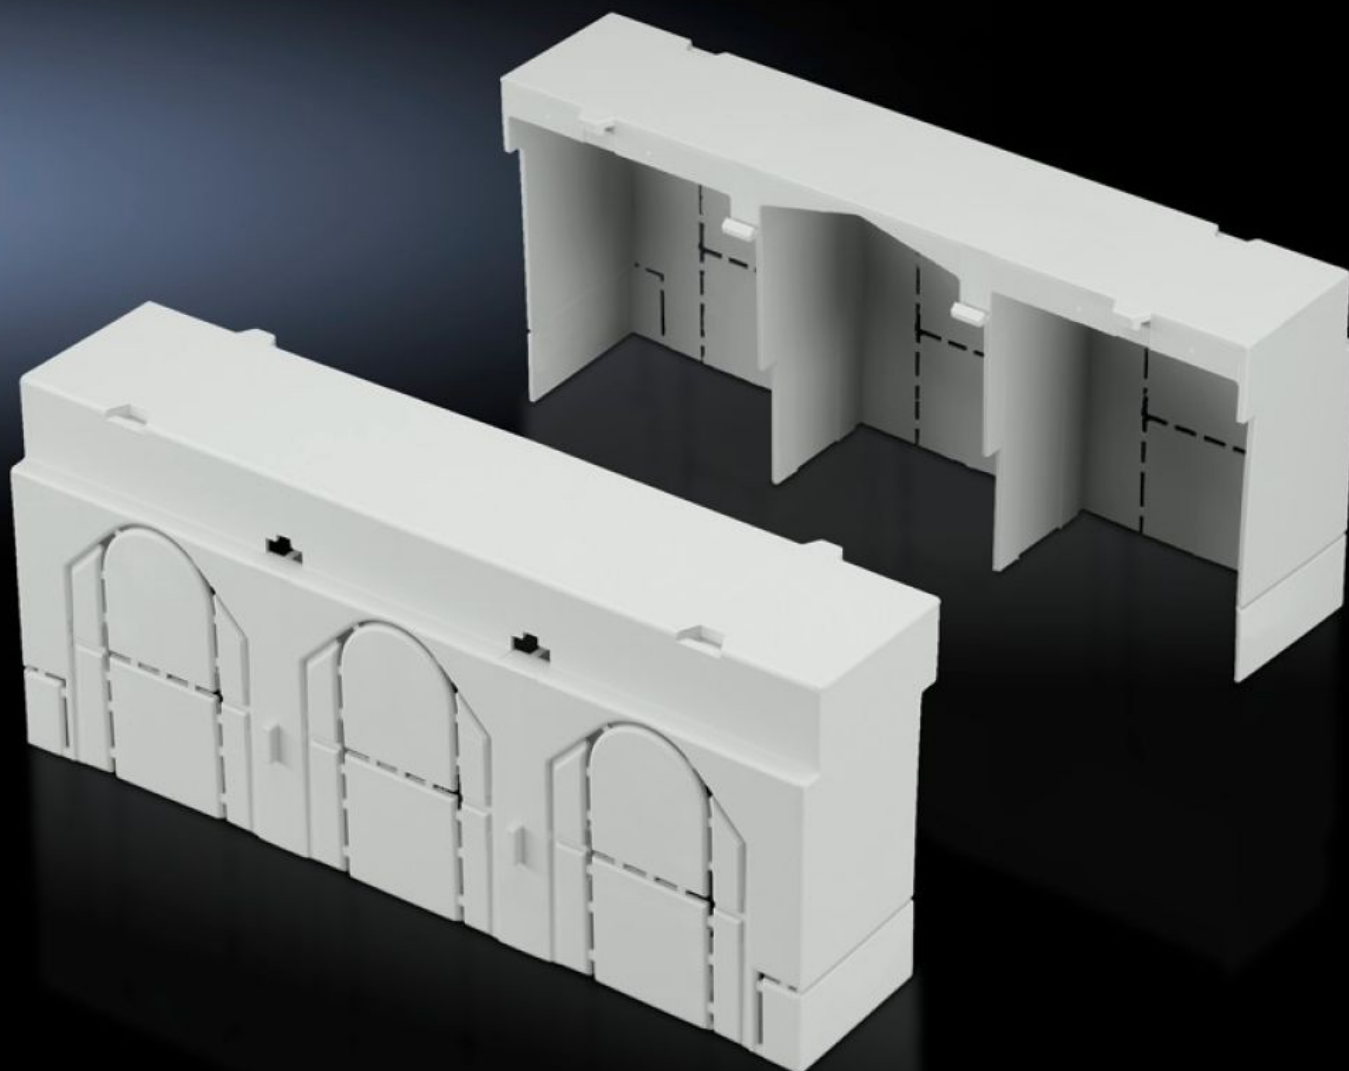

Rittal – The System.

Faster – better – everywhere.

SV 9344.530

Защитная панель клемм ПОДКЛЮЧЕНИЯ

Состояние: 30.05.2026 (Источник: rittal.com/kz-ru)

ENCLOSURES

POWER DISTRIBUTION

CLIMATE CONTROL

IT INFRASTRUCTURE

SOFTWARE & SERVICES

FRIEDHELM LOH GROUP

SV 9344.530 - Защитная панель клемм подключения для силового предохранительного разъединителя NH

Для удлинения защиты от прикосновения при использовании кабельных наконечников с длинной обжимной гильзой, соединяются произвольно сверху и снизу.

Функции

Арт. №	SV 9344.530
Описание продукта	Для удлинения защиты от прикосновения, напр. при использовании кабельных наконечников с длинной гильзой. Соединяются произвольно сверху и снизу.
Материал	Полиамид
Цвет	RAL 7035
Для типоразмера	1
Упаковка	2 шт.
Вес нетто	0,14 kg
Gross weight	0,148 kg
Код ТНВЭД	85472000
ETIM 9	EC000775
ECLASS 8.0	27142414
Описание продукта	SV защитная панель клемм подключения, для силового предохранительного разъединителя NH, разм. 1