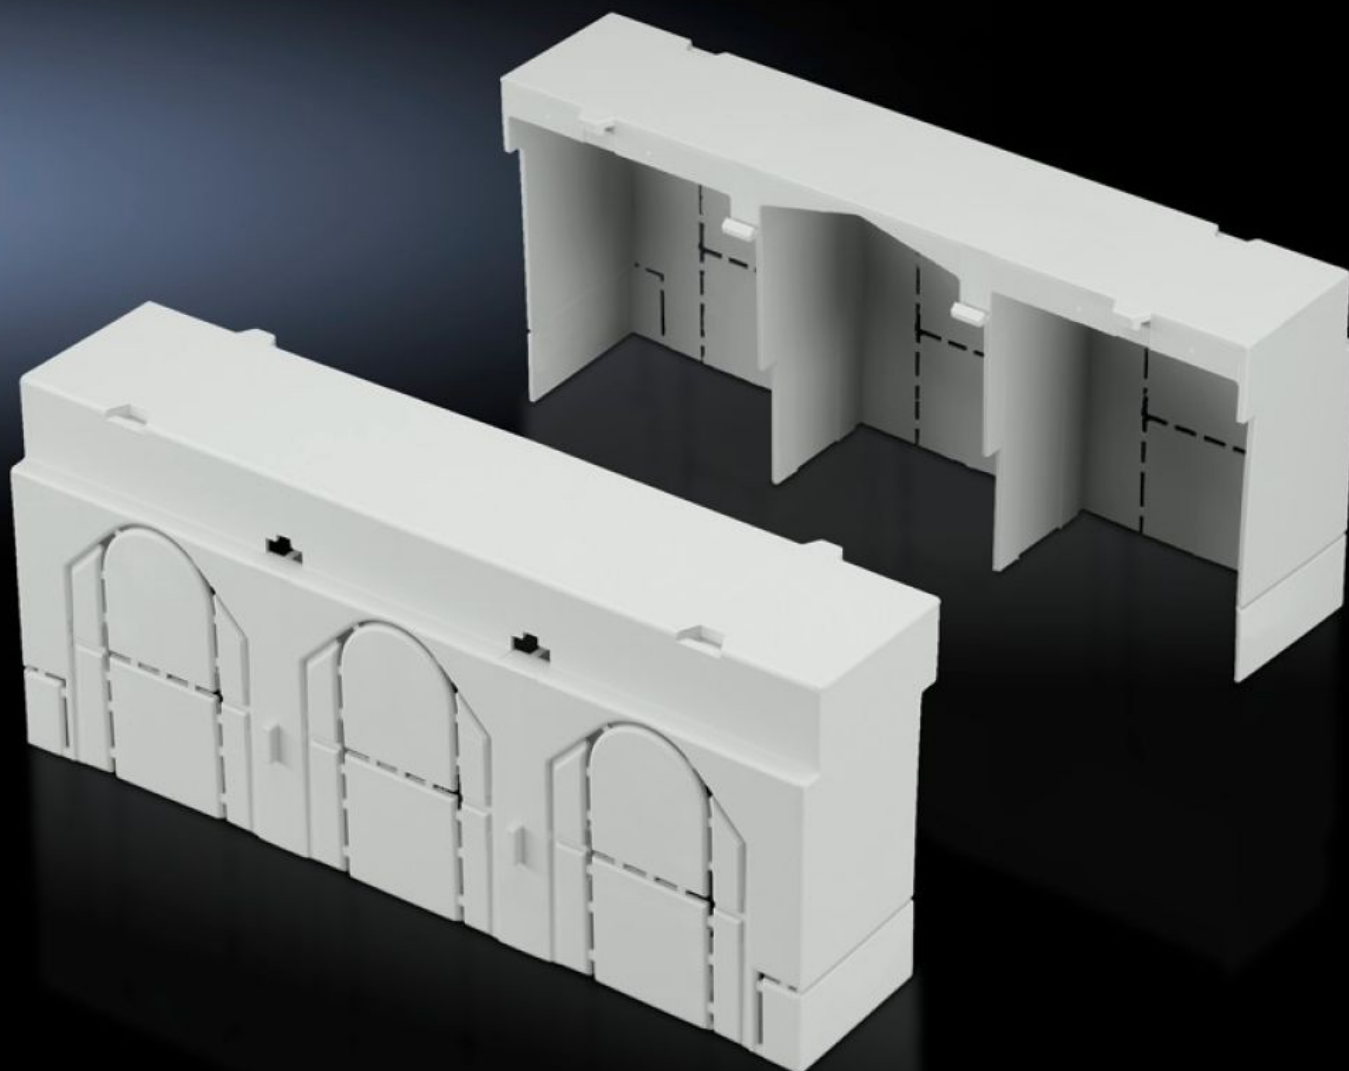

Rittal – The System.

Faster – better – everywhere.

SV 9344.550

Защитная панель клемм ПОДКЛЮЧЕНИЯ

Состояние: 21.05.2026 (Источник: rittal.com/kz-ru)

ENCLOSURES

POWER DISTRIBUTION

CLIMATE CONTROL

IT INFRASTRUCTURE

SOFTWARE & SERVICES

FRIEDHELM LOH GROUP

SV 9344.550 - Защитная панель клемм подключения для силового предохранительного разъединителя NH

Для удлинения защиты от прикосновения при использовании кабельных наконечников с длинной обжимной гильзой, соединяются произвольно сверху и снизу.

Функции

Арт. №	SV 9344.550
Описание продукта	Для удлинения защиты от прикосновения, напр. при использовании кабельных наконечников с длинной гильзой. Соединяются произвольно сверху и снизу.
Материал	Полиамид
Цвет	RAL 7035
Для типоразмера	3
Упаковка	2 шт.
Вес нетто	0,22 kg
Gross weight	0,228 kg
Код ТНВЭД	85472000
ETIM 9	EC000775
ECLASS 8.0	27142414
Описание продукта	SV защитная панель клемм подключения, для силового предохранительного разъединителя NH, разм. 3