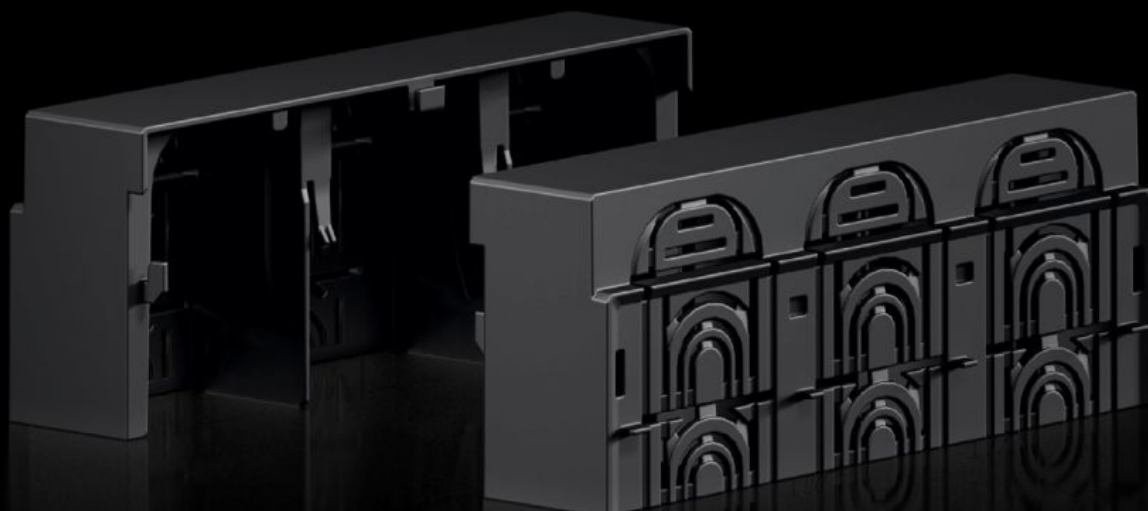

Rittal – The System.

Faster – better – everywhere.

RX 9365.532

RiLineX connection space cover

Состояние: 25.05.2026 (Источник: rittal.com/kz-ru)

ENCLOSURES

POWER DISTRIBUTION

CLIMATE CONTROL

IT INFRASTRUCTURE

SOFTWARE & SERVICES

FRIEDHELM LOH GROUP

RX 9365.532 - RiLineX connection space cover для силового предохранительного разъединителя NH

RiLineX connection space cover for RiLineX NH fuse-switch disconnectors, size 2, for use when assembling mounting plates and busbars.

Функции

Арт. №	RX 9365.532
Материал	Полиамид (РА 6) Негорючесть согласно UL 94
Цвет	RAL 9005
Подходит для арт. №	9362.210 9362.215 9362.250 9363.210 9363.215
Размер	Ширина: 208,5 мм Высота: 60 мм Глубина: 89,6 мм
Упаковка	2 шт.
Вес нетто	0,436 kg
Gross weight	0,439 kg
PCF per pack (cradle-to-gate)	2,96
Код ТНВЭД	85472000
ETIM 9	EC000775
Описание продукта	RiLineX connection space cover for RiLineX NH fuse-switch disconnectors, size 2, for use when assembling mounting plates and busbars.