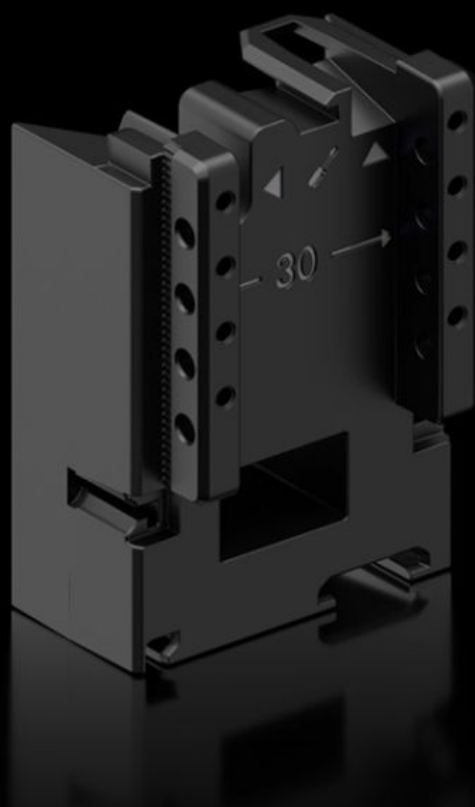

Rittal – The System.

Faster – better – everywhere.

RX 9365.751

RiLineX expansion block

Состояние: 08.07.2026 (Источник: rittal.com/kz-ru)

ENCLOSURES

POWER DISTRIBUTION

CLIMATE CONTROL

IT INFRASTRUCTURE

SOFTWARE & SERVICES

FRIEDHELM LOH GROUP