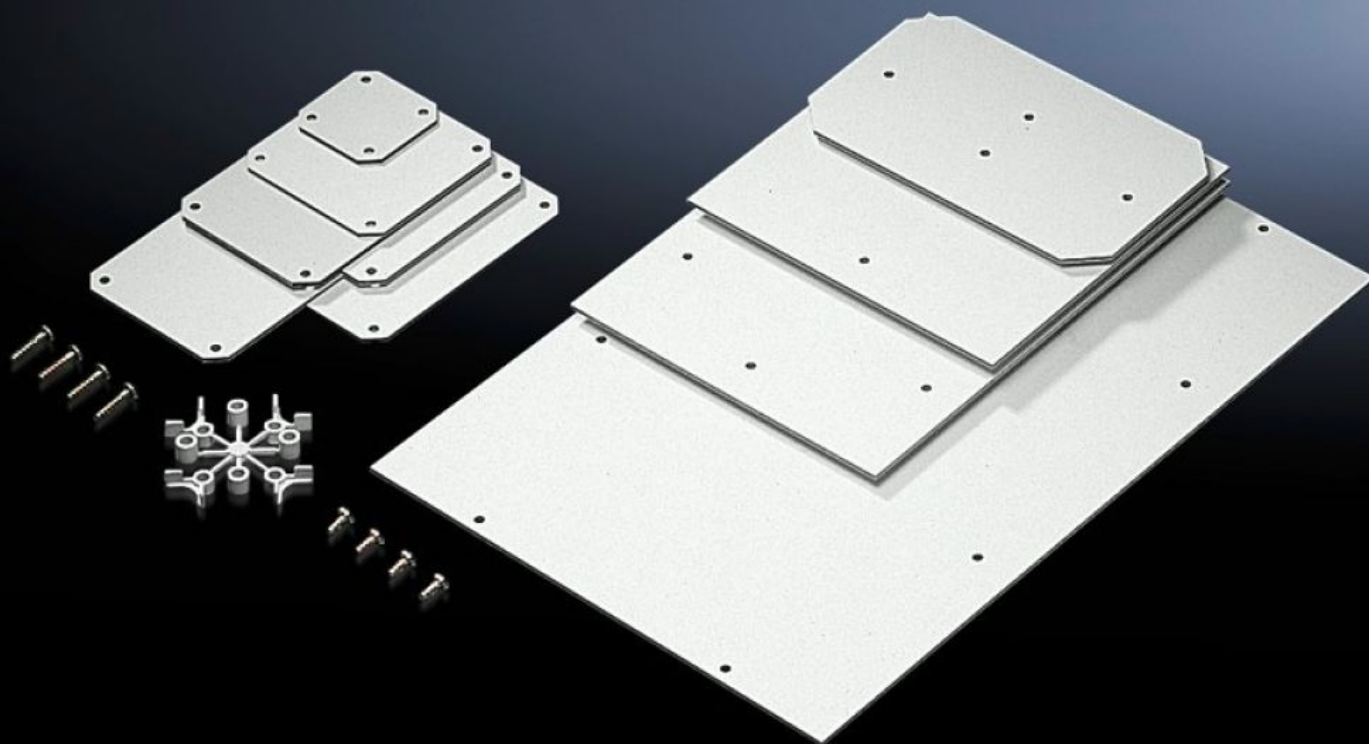

Rittal – The System.

Faster – better – everywhere.

PK 9548.000

Монтажная панель

Состояние: 03.04.2026 (Источник: rittal.com/kz-ru)

ENCLOSURES

POWER DISTRIBUTION

CLIMATE CONTROL

IT INFRASTRUCTURE

SOFTWARE & SERVICES

FRIEDHELM LOH GROUP

PK 9548.000 - Монтажная панель для РК

Напр. монтажная рама, шарниры и настенное крепление.

Функции

Арт. №	PK 9548.000
Описание продукта	Для индивидуального внутреннего монтажа.
Материал	2,5 мм жесткая бумага с меламинфенольным покрытием
Цвет	RAL 7035
Комплект поставки	Монтажная панель Самонарезающие крепежные винты
Размеры монтажной панели (Ш x В)	150 мм x 150 мм
Подходит для	Тип корпуса: РК Ширина: = 182 мм Высота: = 180 мм
Упаковка	10 шт.
Вес нетто	0,91 kg
Gross weight	1,07 kg
Код ТНВЭД	39269097
ETIM 9	EC000213
ECLASS 8.0	27409216
Описание продукта	PK монтажная панель, ШВ: 150x150 мм