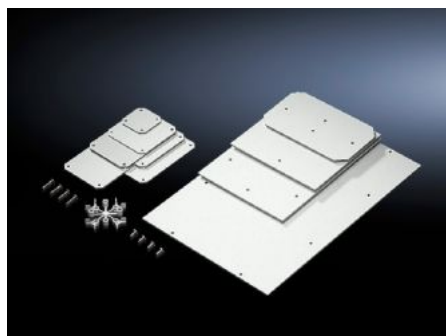

IT INFRASTRUCTURE

SOFTWARE & SERVICES

FRIEDHELM LOH GROUP

PK 9549.000 - Монтажная панель для РК

Напр. монтажная рама, шарниры и настенное крепление.

Функции

Арт. №	PK 9549.000
Описание продукта	Для индивидуального внутреннего монтажа.
Материал	2,5 мм жесткая бумага с меламинфенольным покрытием
Цвет	RAL 7035
Комплект поставки	Монтажная панель Самонарезающие крепежные винты
Размеры монтажной панели (Ш x В)	220 мм x 150 мм
Подходит для	Тип корпуса: РК Ширина: = 254 мм Высота: = 180 мм
Упаковка	8 шт.
Вес нетто	1 kg
Gross weight	1,204 kg
Код ТНВЭД	39269097
ETIM 9	EC000213
ECLASS 8.0	27409216
Описание продукта	PK монтажная панель, ШВ: 220x150 мм