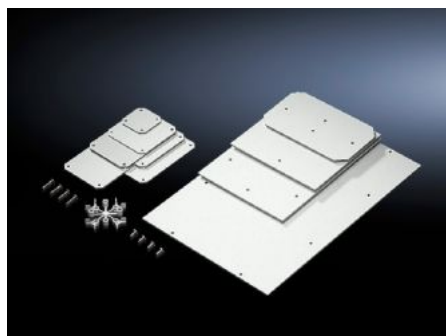

IT INFRASTRUCTURE

SOFTWARE & SERVICES

FRIEDHELM LOH GROUP

PK 9549.000 - Монтажная панель для РК

Напр. монтажная рама, шарниры и настенное крепление.

Функции

Арт. №	PK 9549.000
Описание продукта	Для индивидуального внутреннего монтажа.
Материал	2,5 мм жесткая бумага с меламинофенольным покрытием
Цвет	RAL 7035
Комплект поставки	Монтажная панель Самонарезающие крепежные винты
Размеры монтажной панели (Ш x В)	220 мм x 150 мм
Подходит для	Тип корпуса: РК Ширина: = 254 мм Высота: = 180 мм
Упаковка	8 шт.
Вес нетто	1 kg
Gross weight	1,204 kg
Код ТНВЭД	39269097
ETIM 9	EC000213
ECLASS 8.0	27409216
Описание продукта	PK монтажная панель, ШВ: 220x150 мм