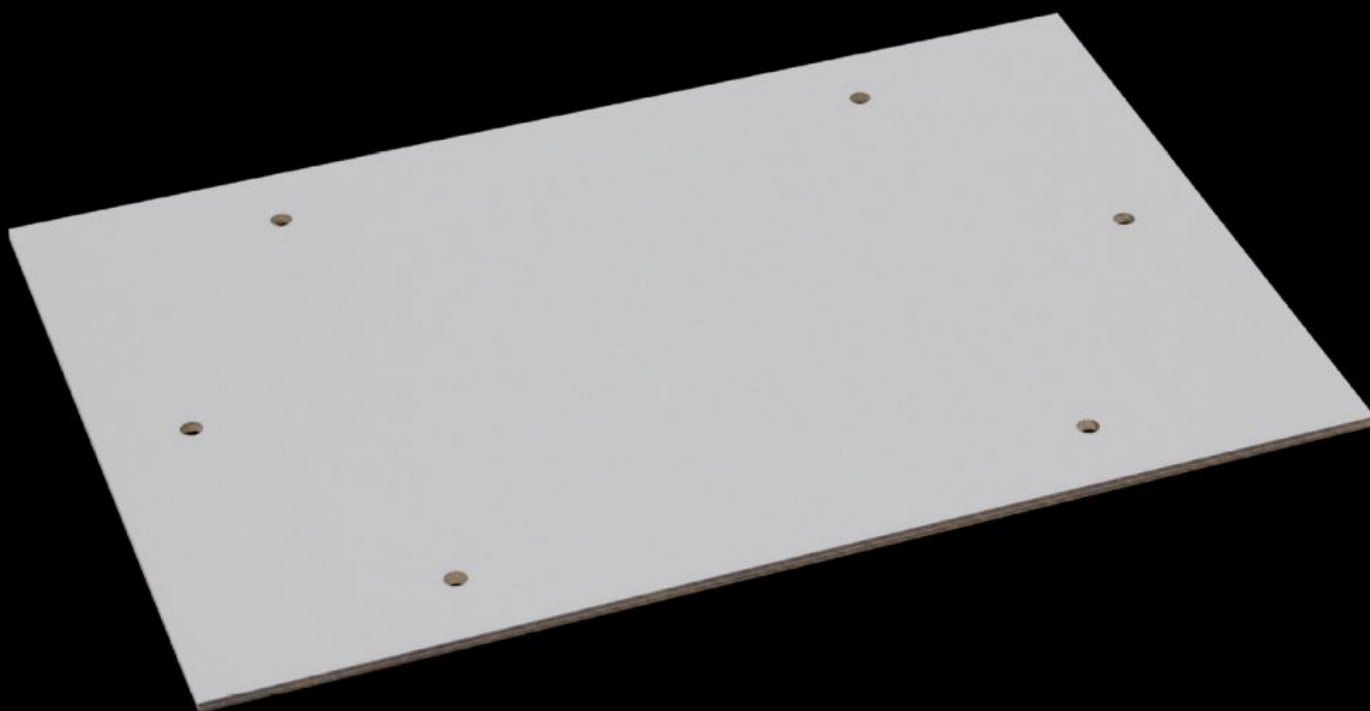

Rittal – The System.

Faster – better – everywhere.

PK 9549.000

Монтажная панель

Состояние: 06.04.2026 (Источник: rittal.com/kz-ru)

ENCLOSURES

POWER DISTRIBUTION

CLIMATE CONTROL

IT INFRASTRUCTURE

SOFTWARE & SERVICES

FRIEDHELM LOH GROUP