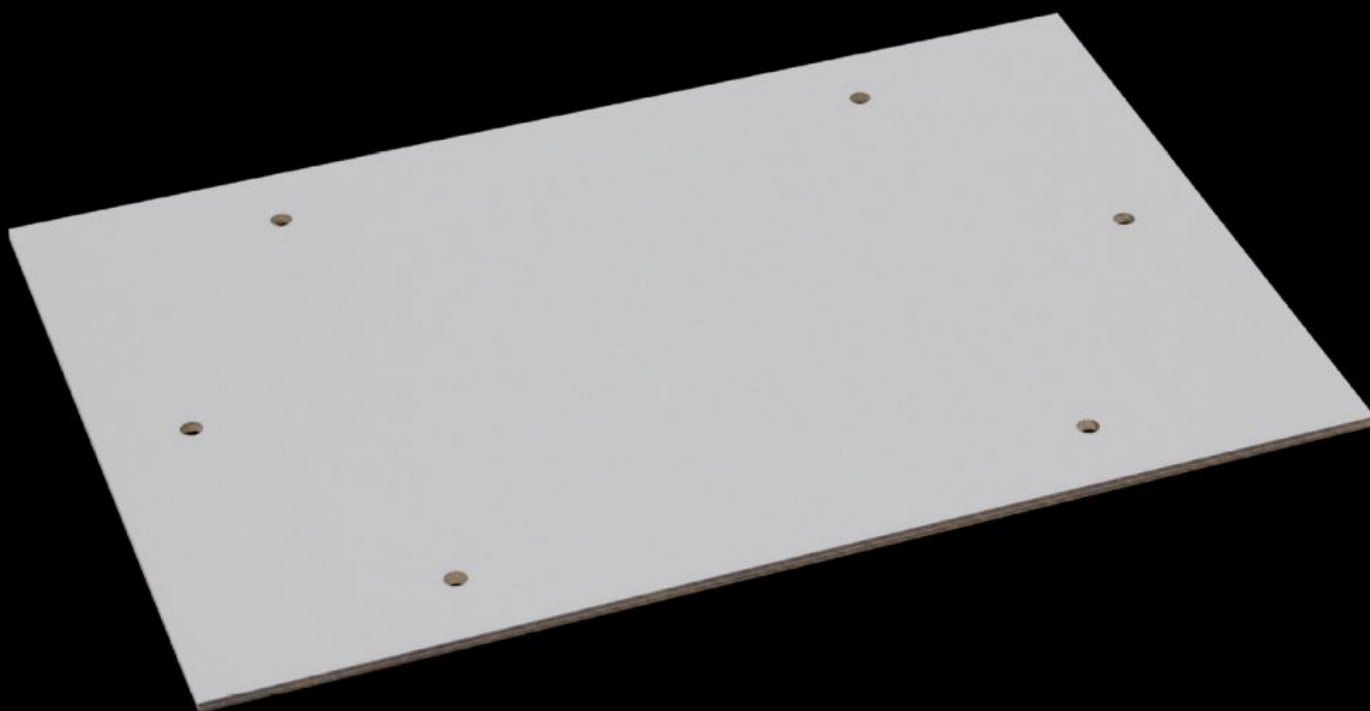

Rittal – The System.

Faster – better – everywhere.

PK 9549.000

Монтажная панель

Состояние: 06.04.2026 (Источник: rittal.com/kz-ru)

ENCLOSURES

POWER DISTRIBUTION

CLIMATE CONTROL

IT INFRASTRUCTURE

SOFTWARE & SERVICES

FRIEDHELM LOH GROUP

PK 9549.000 - Монтажная панель для РК

Напр. монтажная рама, шарниры и настенное крепление.

Функции

Арт. №	PK 9549.000
Описание продукта	Для индивидуального внутреннего монтажа.
Материал	2,5 мм жесткая бумага с меламинфенольным покрытием
Цвет	RAL 7035
Комплект поставки	Монтажная панель Самонарезающие крепежные винты
Размеры монтажной панели (Ш x В)	220 мм x 150 мм
Подходит для	Тип корпуса: РК Ширина: = 254 мм Высота: = 180 мм
Упаковка	8 шт.
Вес нетто	1 kg
Gross weight	1,204 kg
Код ТНВЭД	39269097
ETIM 9	EC000213
ECLASS 8.0	27409216
Описание продукта	PK монтажная панель, ШВ: 220x150 мм