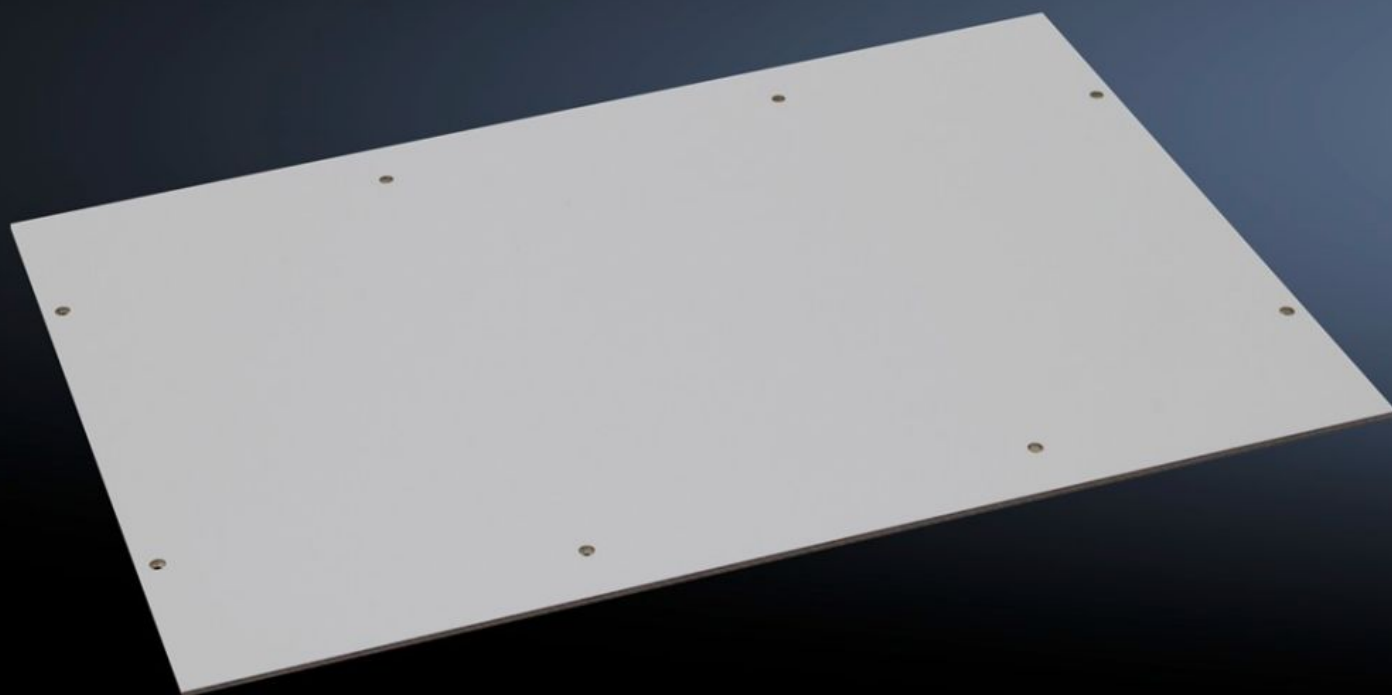

Rittal – The System.

Faster – better – everywhere.

PK 9550.000

Монтажная панель

Состояние: 05.04.2026 (Источник: rittal.com/kz-ru)

ENCLOSURES

POWER DISTRIBUTION

CLIMATE CONTROL

IT INFRASTRUCTURE

SOFTWARE & SERVICES

FRIEDHELM LOH GROUP