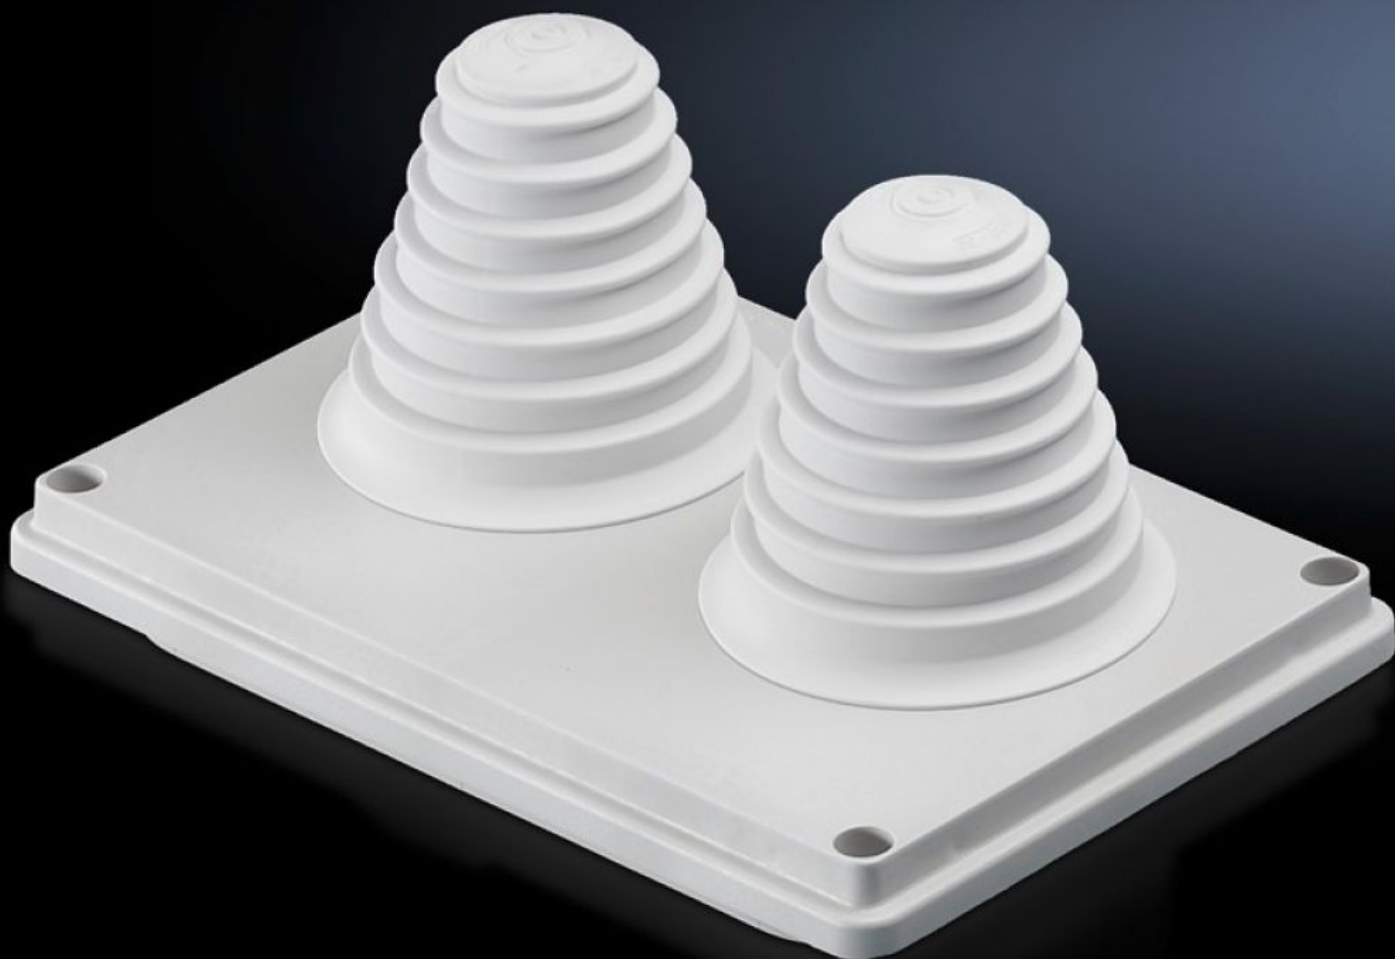

Rittal – The System.

Faster – better – everywhere.

SV 9665.780

Панель для ввода кабеля

Состояние: 07.04.2026 (Источник: rittal.com/kz-ru)

ENCLOSURES

POWER DISTRIBUTION

CLIMATE CONTROL

IT INFRASTRUCTURE

SOFTWARE & SERVICES

FRIEDHELM LOH GROUP

SV 9665.780 - Панель для ввода кабеля для потолочной панели

Панели для ввода кабеля для потолочных панелей, с метрическими разметками, уплотнительными мембранами, вводными патрубками, или закрытые.

Функции

Арт. №	SV 9665.780
Исполнение	с вводными патрубками до Ø 66 мм
Описание продукта	Для простого и надежного ввода кабеля в области крыши.
Материал	Изолирующий материал
Цвет	RAL 7035
Комплект поставки	Вкл. уплотнение
Размер	Ширина: 250 мм Глубина: 160 мм
Степень защиты IP согл. МЭК 60529	IP 55
Упаковка	1 шт.
Вес нетто	0,38 kg
Gross weight	0,39 kg
Код ТНВЭД	39269097
ETIM 9	EC000211
ECLASS 8.0	27142421

Функции

Описание продукта

SV фланш-панель для ввода кабеля, с вводными патрубками Ø до 66 мм, изолирующий материал