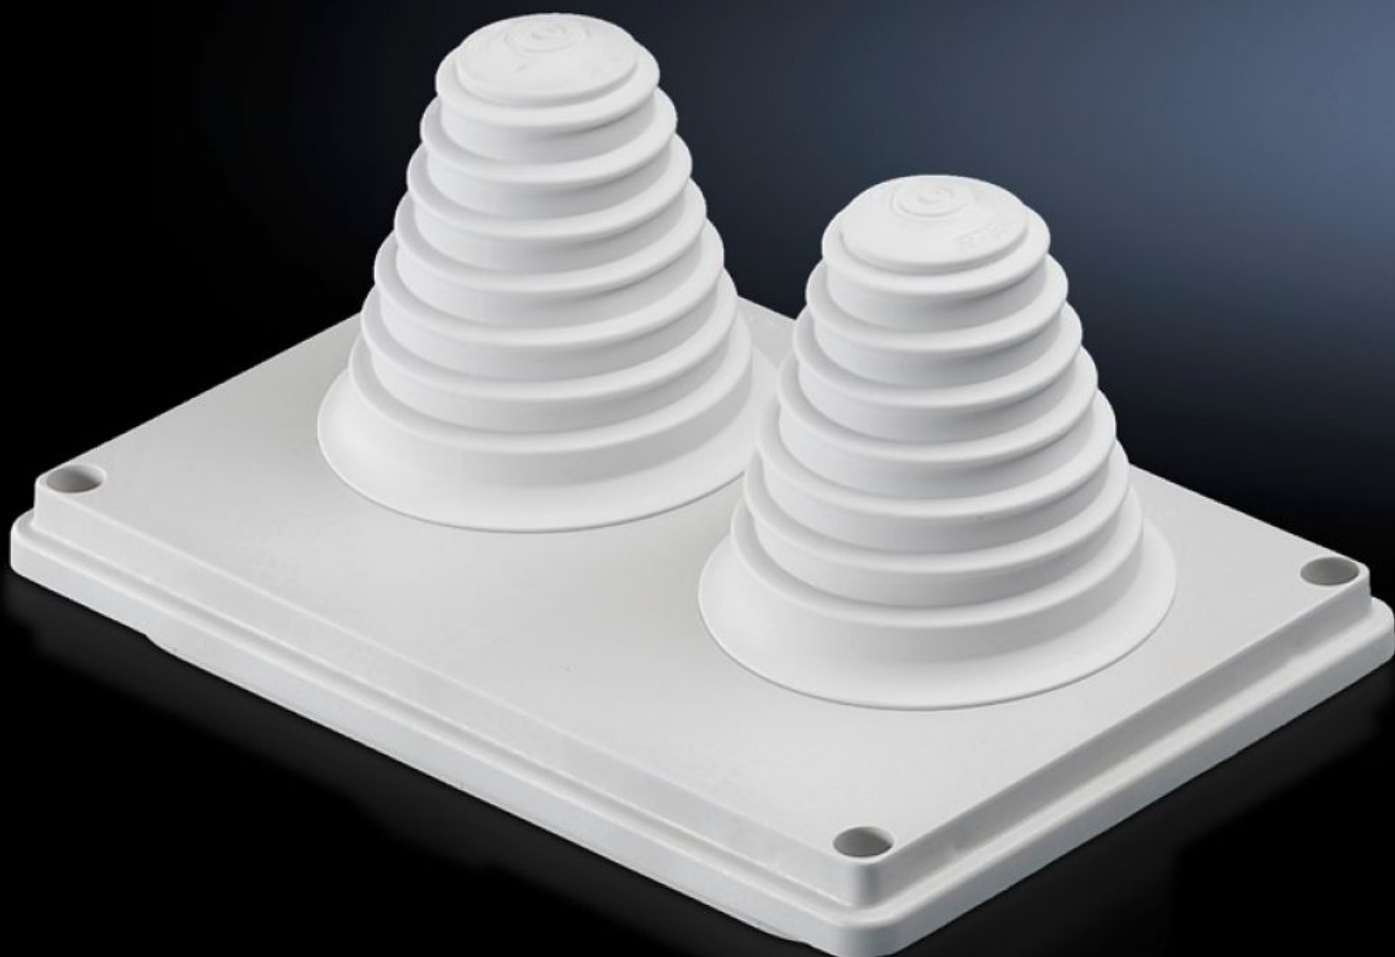

Rittal – The System.

Faster – better – everywhere.

SV 9665.780

Панель для ввода кабеля

Состояние: 26.05.2026 (Источник: rittal.com/kz-ru)

ENCLOSURES

POWER DISTRIBUTION

CLIMATE CONTROL

IT INFRASTRUCTURE

SOFTWARE & SERVICES

FRIEDHELM LOH GROUP

SV 9665.780 - Панель для ввода кабеля для потолочной панели

Панели для ввода кабеля для потолочных панелей, с метрическими разметками, уплотнительными мембранами, вводными патрубками, или закрытые.

Функции

Арт. №	SV 9665.780
Исполнение	с вводными патрубками до Ø 66 мм
Описание продукта	Для простого и надежного ввода кабеля в области крыши.
Материал	Изолирующий материал
Цвет	RAL 7035
Комплект поставки	Вкл. уплотнение
Размер	Ширина: 250 мм Глубина: 160 мм
Степень защиты IP согл. МЭК 60529	IP 55
Упаковка	1 шт.
Вес нетто	0,38 kg
Gross weight	0,39 kg
Код ТНВЭД	39269097
ETIM 9	EC000211
ECLASS 8.0	27142421

Функции

Описание продукта

SV фланш-панель для ввода кабеля, с вводными патрубками Ø до 66 мм, изолирующий материал