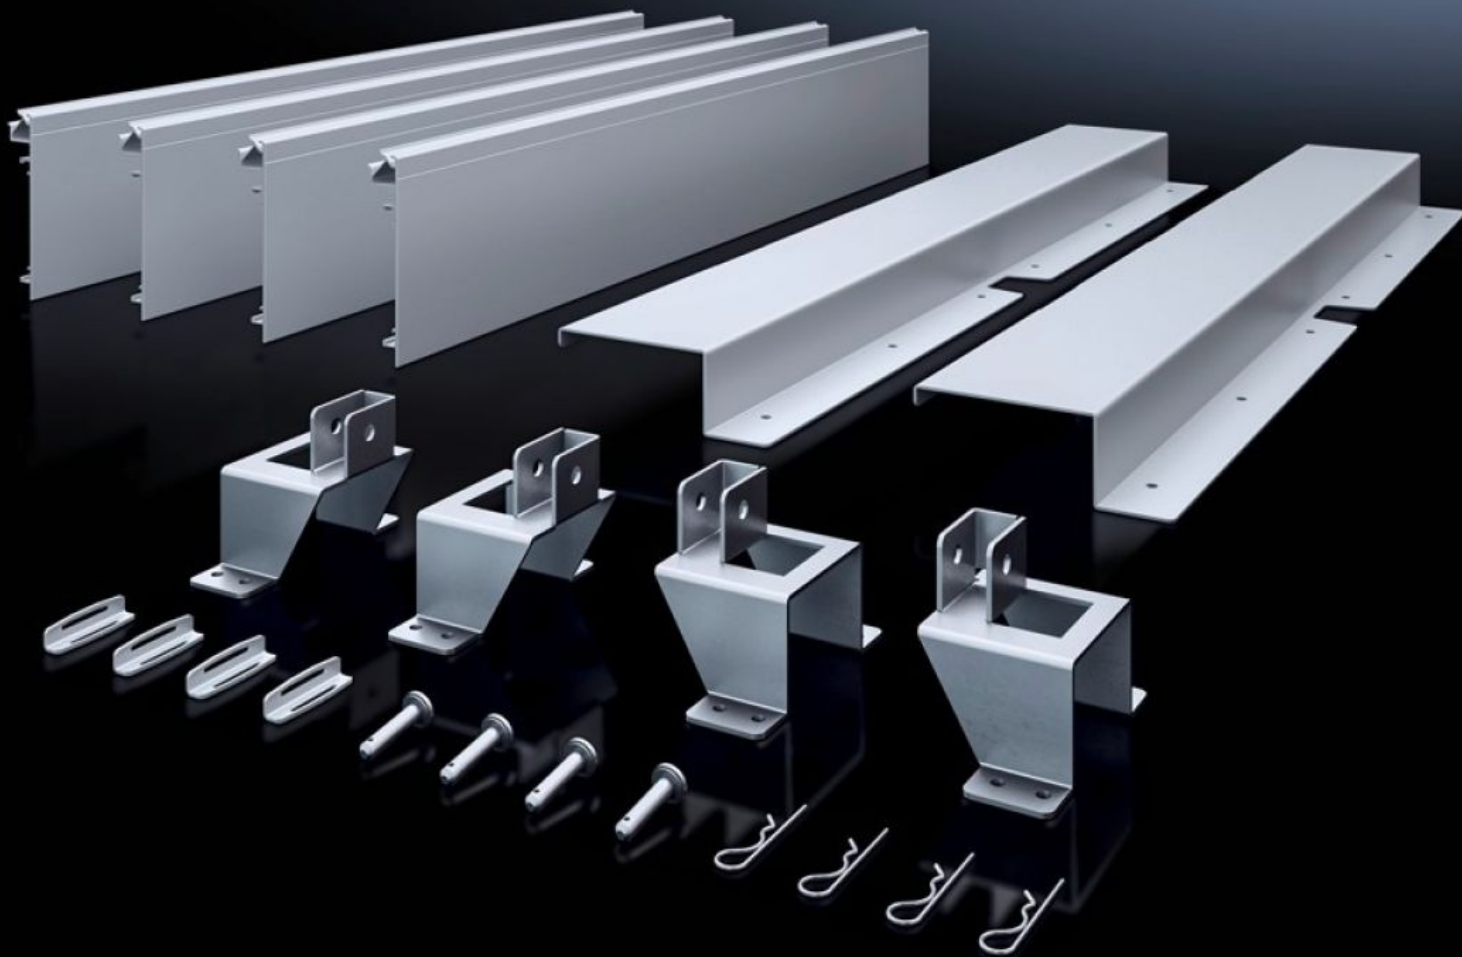

Rittal – The System.

Faster – better – everywhere.

SV 9666.912

Монтажный комплект ISV

Состояние: 13.06.2026 (Источник: rittal.com/kz-ru)

ENCLOSURES

POWER DISTRIBUTION

CLIMATE CONTROL

IT INFRASTRUCTURE

SOFTWARE & SERVICES

FRIEDHELM LOH GROUP

SV 9666.912 - Монтажный комплект ISV для VX

Для установки монтажных модулей ISV в шкафы VX.

Функции

Арт. №	SV 9666.912
Описание продукта	Для установки монтажных модулей ISV в шкаф.
Материал	Держатель монтажного каркаса: листовая сталь, оцинкованная Защита от прикосновения: листовая сталь, окрашенная Защита от прикосновения, боковая: ПВХ
Комплект поставки	Держатель монтажного каркаса Защита от прикосновения Вкл. крепежный материал
Размер	Единицы ширины (ЕШ) по 250 мм: 3 Единицы высоты (ЕВ) по 150 мм: 12
Подходит для арт. №	9666.916 9666.956
Подходит для	Тип корпуса: VX Ширина: 850 мм Высота: 2.000 мм Глубина: 400 мм 600 мм
Упаковка	1 шт.
Вес нетто	8 kg
Gross weight	8,5 kg

Функции

Код ТНВЭД	83024900
ETIM 9	EC002270
ECLASS 8.0	27400613
Описание продукта	ISV монтажный комплект для VX, 3 ЕШ (750 мм), 12 ЕВ (1800 мм), (ШВ: 850x2000 мм)