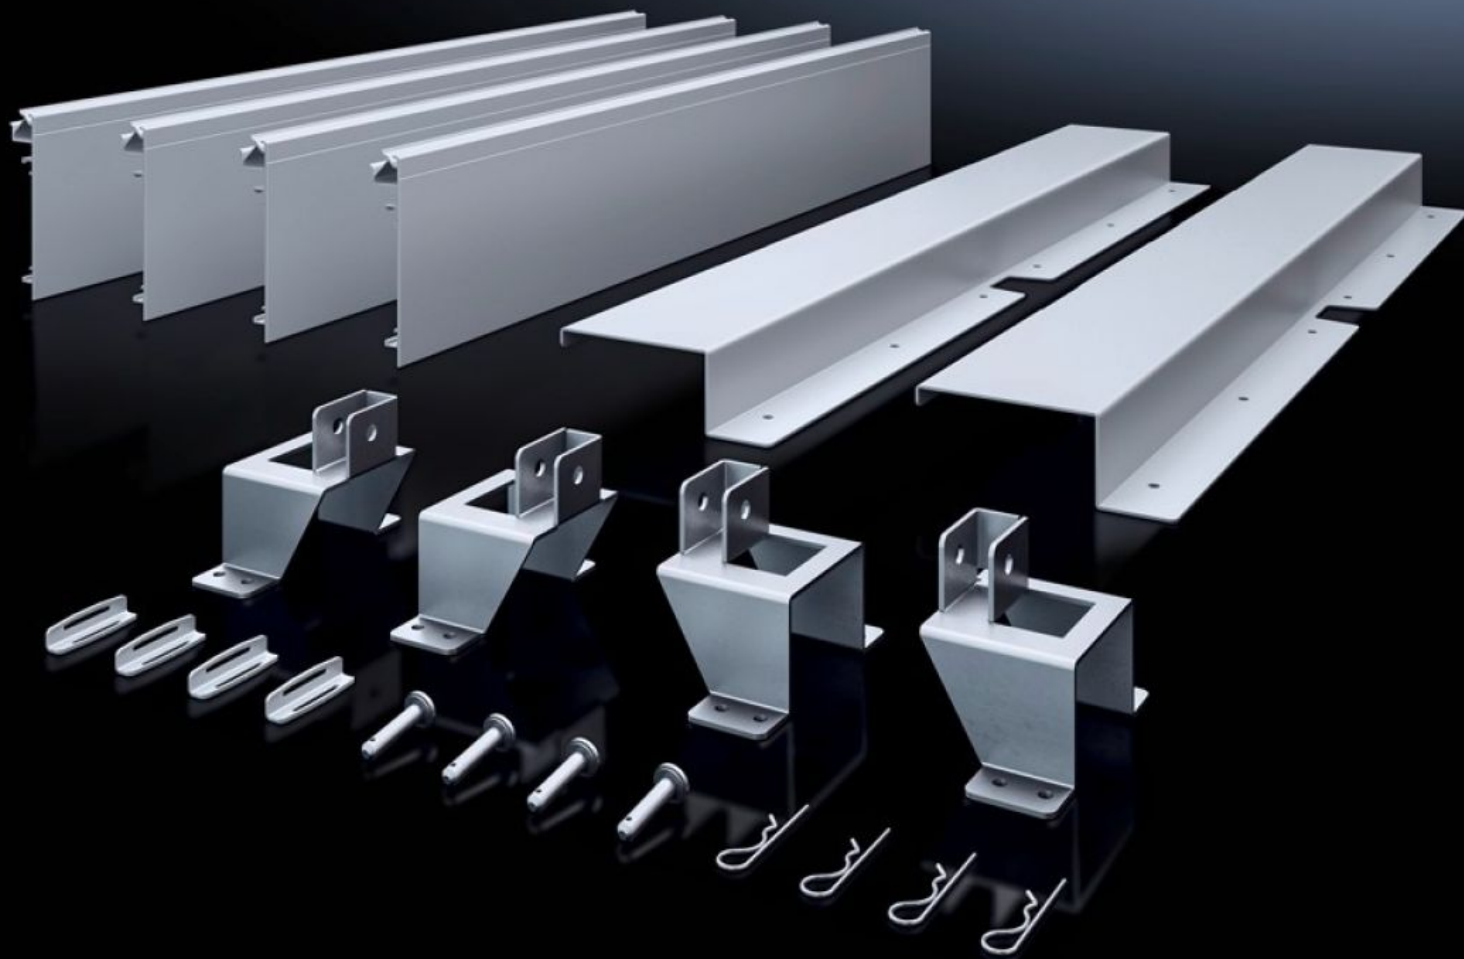

Rittal – The System.

Faster – better – everywhere.

SV 9666.922

МОНТАЖНЫЙ КОМПЛЕКТ ISV

Состояние: 22.06.2026 (Источник: rittal.com/kz-ru)

ENCLOSURES

POWER DISTRIBUTION

CLIMATE CONTROL

IT INFRASTRUCTURE

SOFTWARE & SERVICES

FRIEDHELM LOH GROUP

SV 9666.922 - Монтажный комплект ISV для VX

Для установки монтажных модулей ISV в шкафы VX.

Функции

Арт. №	SV 9666.922
Описание продукта	Для установки монтажных модулей ISV в шкаф.
Материал	Держатель монтажного каркаса: листовая сталь, оцинкованная Защита от прикосновения: листовая сталь, окрашенная Защита от прикосновения, боковая: ПВХ
Комплект поставки	Держатель монтажного каркаса Защита от прикосновения Вкл. крепежный материал
Размер	Единицы ширины (ЕШ) по 250 мм: 4 Единицы высоты (ЕВ) по 150 мм: 12
Подходит для арт. №	9666.926 9666.966
Подходит для	Тип корпуса: VX Ширина: 1.100 мм Высота: 2.000 мм Глубина: 400 мм 600 мм
Упаковка	1 шт.
Вес нетто	9,5 kg
Gross weight	9,92 kg

Функции

Код ТНВЭД	83024900
ETIM 9	EC002270
ECLASS 8.0	27400613
Описание продукта	ISV монтажный комплект для VX, 4 ЕШ (1000 мм), 12 ЕВ (1800 мм), (ШВ: 1100x2000 мм)