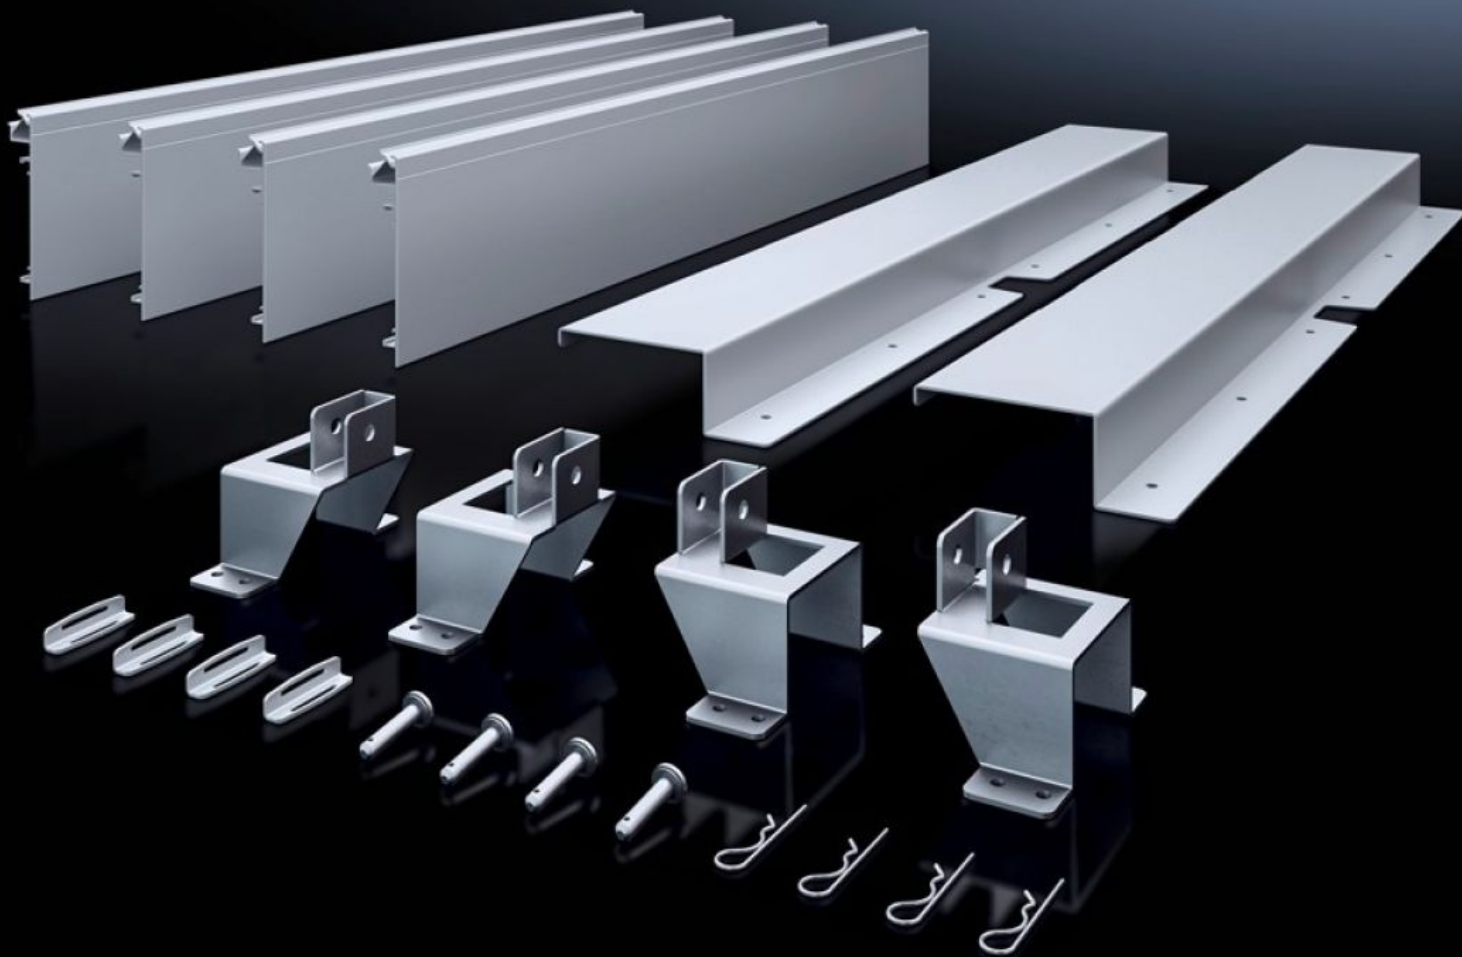

Rittal – The System.

Faster – better – everywhere.

SV 9666.932

Монтажный комплект ISV

Состояние: 24.06.2026 (Источник: rittal.com/kz-ru)

ENCLOSURES

POWER DISTRIBUTION

CLIMATE CONTROL

IT INFRASTRUCTURE

SOFTWARE & SERVICES

FRIEDHELM LOH GROUP