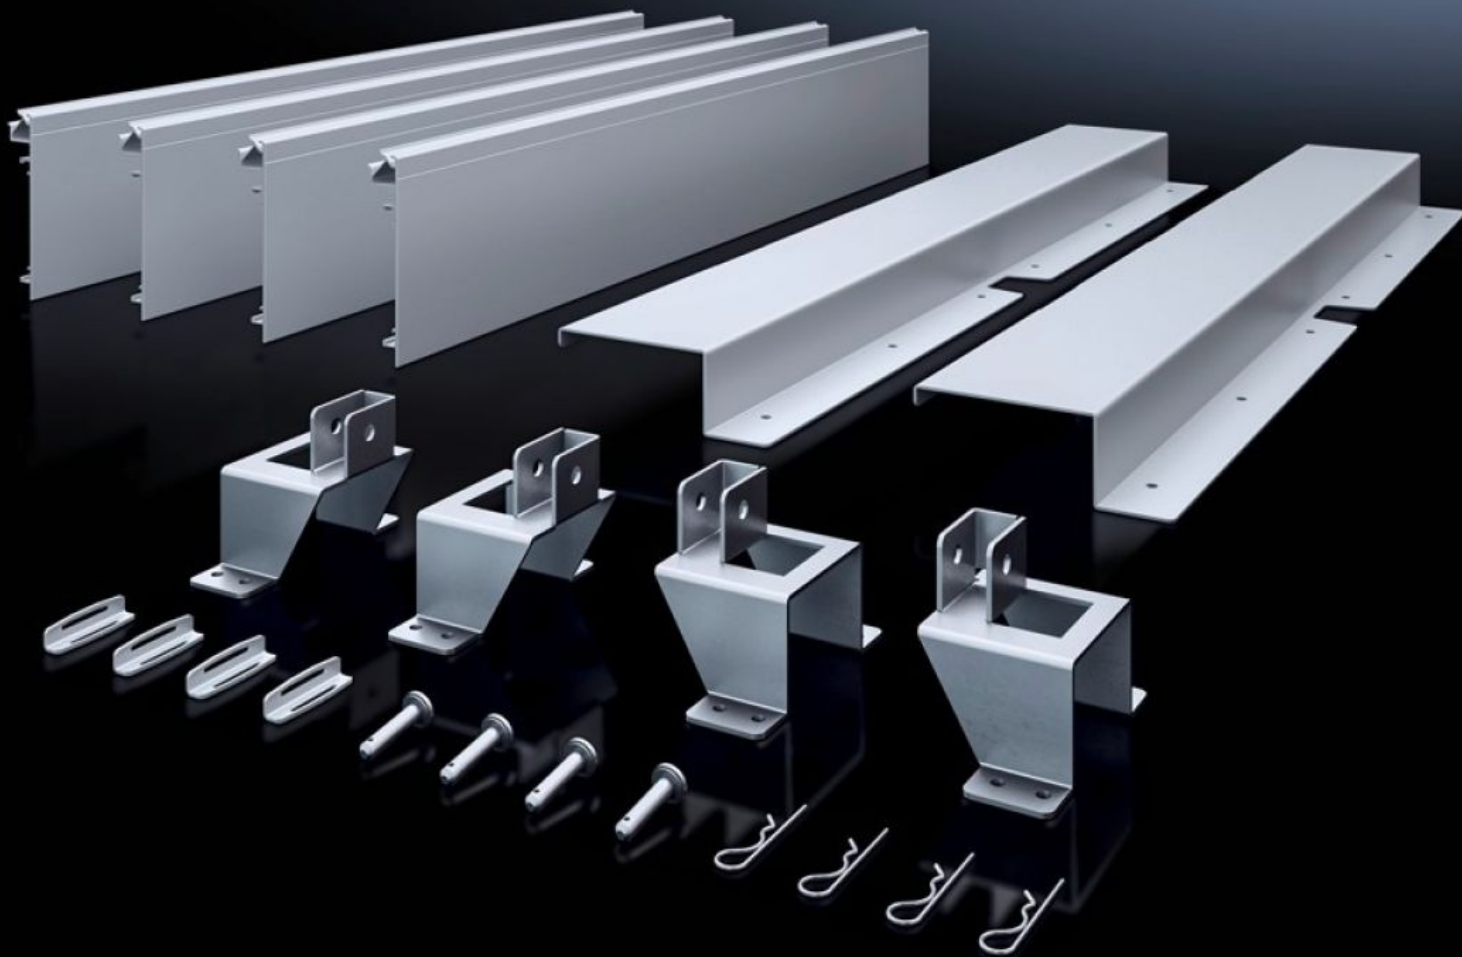

Rittal – The System.

Faster – better – everywhere.

SV 9666.932

Монтажный комплект ISV

Состояние: 24.06.2026 (Источник: rittal.com/kz-ru)

ENCLOSURES

POWER DISTRIBUTION

CLIMATE CONTROL

IT INFRASTRUCTURE

SOFTWARE & SERVICES

FRIEDHELM LOH GROUP

SV 9666.932 - Монтажный комплект ISV для VX

Для установки монтажных модулей ISV в шкафы VX.

Функции

Арт. №	SV 9666.932
Описание продукта	Для установки монтажных модулей ISV в шкаф.
Материал	Держатель монтажного каркаса: листовая сталь, оцинкованная Защита от прикосновения: листовая сталь, окрашенная Защита от прикосновения, боковая: ПВХ
Комплект поставки	Держатель монтажного каркаса Защита от прикосновения Вкл. крепежный материал
Размер	Единицы ширины (ЕШ) по 250 мм: 2 Единицы высоты (ЕВ) по 150 мм: 11
Подходит для арт. №	8457.000 8684.000 8685.000 8686.000
Подходит для	Тип корпуса: VX Ширина: 600 мм Высота: 1.800 мм Глубина: 400 мм 500 мм 600 мм
Упаковка	1 шт.

Функции

Вес нетто	6,6 kg
Gross weight	7 kg
Код ТНВЭД	83024900
ETIM 9	EC002270
ECLASS 8.0	27400613
Описание продукта	ISV монтажный комплект для VX, 2 ЕШ (500 мм), 11 ЕВ (1650 мм), ШВ: 600x1800 мм