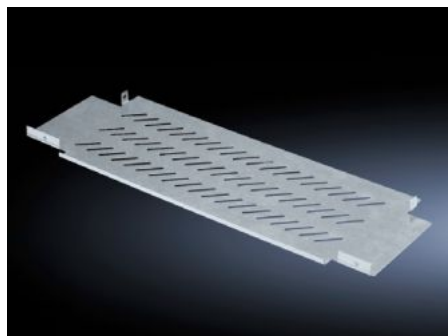

IT INFRASTRUCTURE

SOFTWARE & SERVICES

FRIEDHELM LOH GROUP

SV 9674.348 - Разделительная панель для панели планочных силовых разъединителей

Для отделения пространства шинной системы от секции планочных силовых выключателей NH (отсек).

Функции

Арт. №	SV 9674.348
Описание продукта	Разделительная панель для отделения пространства шинной системы от секции планочных силовых разъединителей NH.
Материал	Листовая сталь 1,5 мм, оцинкованная
Комплект поставки	Вкл. крепежный материал
Положение монтажа	сверху снизу
Подходит для производителя (тип)	ABB SlimLine
Упаковка	1 шт.
Вес нетто	1,899 kg
Gross weight	1,9 kg
Код ТНВЭД	73269098
ETIM 9	EC001900
ECLASS 8.0	27400613
Описание продукта	SV разделительная панель для панели планочных силовых разъединителей (ABB SlimeLine)