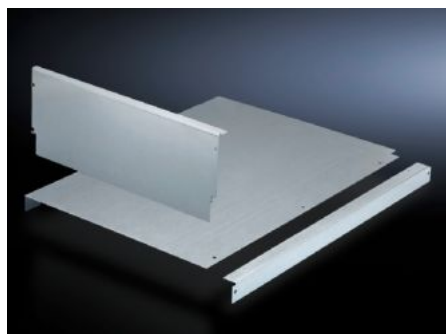

IT INFRASTRUCTURE

SOFTWARE & SERVICES

FRIEDHELM LOH GROUP

SV 9674.362 - Защита от прикосновения для панели планочных силовых выключателей (кабельная секция)

Отделяет кабельную секцию от главной шинной системы и обеспечивает таким образом безопасное подключение кабелей и проводов.

Функции

Арт. №	SV 9674.362
Исполнение	для главной шинной системы в области крыши
Описание продукта	Защита от прикосновения отделяет кабельную секцию от главной шинной системы и обеспечивает таким образом безопасное подключение кабелей и проводов. Для шинных систем Maxi-PLS и Flat-PLS.
Материал	Листовая сталь 1,5 мм, оцинкованная
Комплект поставки	Вкл. крепежный материал
Подходит для	Ширина: = 1.000 мм Глубина: = 600 мм
Упаковка	1 шт.
Вес нетто	3,705 kg
Gross weight	3,905 kg
Код ТНВЭД	73269098
ETIM 9	EC001900
ECLASS 8.0	27400613

Функции

Описание продукта

SV защита от прикосновения, для панели планочных силовых разъединителей, (кабельный отсек), для TS (ШГ: 1000x600 мм)