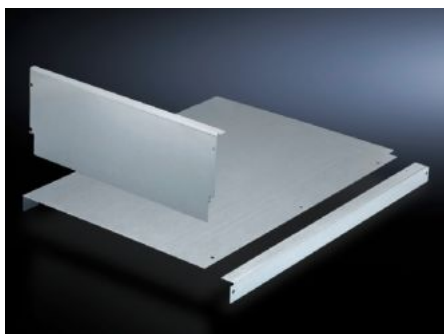

IT INFRASTRUCTURE

SOFTWARE & SERVICES

FRIEDHELM LOH GROUP

SV 9674.362 - Защита от прикосновения для панели планочных силовых выключателей (кабельная секция)

Отделяет кабельную секцию от главной шинной системы и обеспечивает таким образом безопасное подключение кабелей и проводов.

Функции

Арт. №	SV 9674.362
Исполнение	для главной шинной системы в области крыши
Описание продукта	Защита от прикосновения отделяет кабельную секцию от главной шинной системы и обеспечивает таким образом безопасное подключение кабелей и проводов. Для шинных систем Maxi-PLS и Flat-PLS.
Материал	Листовая сталь 1,5 мм, оцинкованная
Комплект поставки	Вкл. крепежный материал
Подходит для	Ширина: = 1.000 мм Глубина: = 600 мм
Упаковка	1 шт.
Вес нетто	3,705 kg
Gross weight	3,905 kg
Код ТНВЭД	73269098
ETIM 9	EC001900
ECLASS 8.0	27400613

Функции

Описание продукта

SV защита от прикосновения, для панели планочных силовых разъединителей, (кабельный отсек), для TS (ШГ: 1000x600 мм)