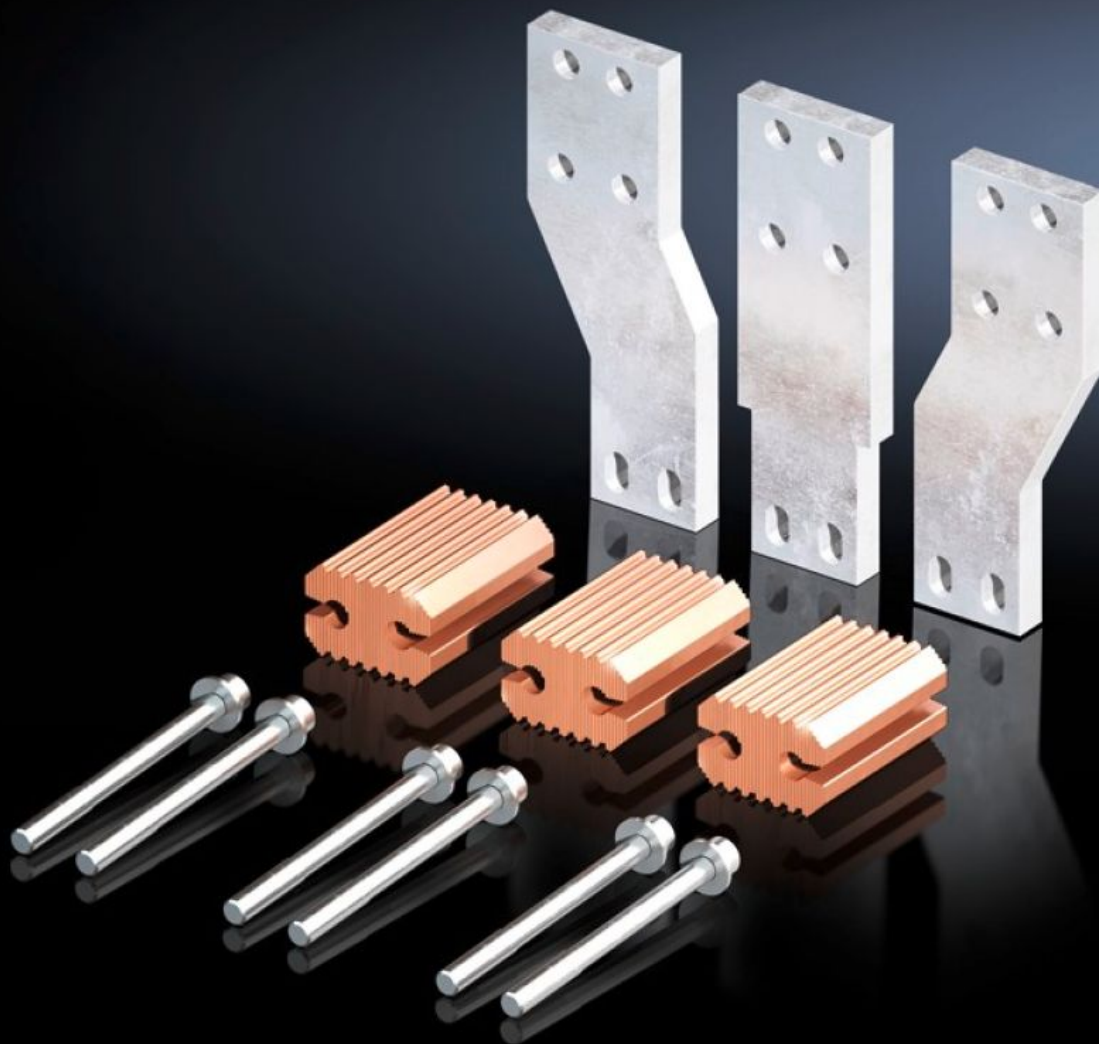

## SV 9677.730

# SV 9677.730 - Соединительный комплект для приборных адаптеров

Готовый соединительный комплект для распространенных силовых выключателей (МССВ). Для электрического соединения между выключателем и приборным адаптером (3-пол).

## Функции

Арт. №	SV 9677.730
Описание продукта	Готовый соединительный комплект для распространенных силовых выключателей (МССВ). Для электрического соединения между выключателем и приборным адаптером (3-пол).
Материал	Е-Cu
Комплект поставки	Вкл. крепежный материал
Подходит для арт. №	9677.700 9677.705
Подходит для производителя (тип)	ABB (Tmax T7 - 800 A/1000 A) Schneider Electric (NS - 800 A/1000 A)
Упаковка	1 шт.
Вес нетто	8,707 kg
Gross weight	8,707 kg
Доля меди (кг / штук)	8,707
Код ТНВЭД	74198090
ETIM 9	EC002270
ECLASS 8.0	27400613
Описание продукта	SV соединительный комплект, для приборного адаптера, SV 9677700/705, (ABB Tmax, Schneider NS)