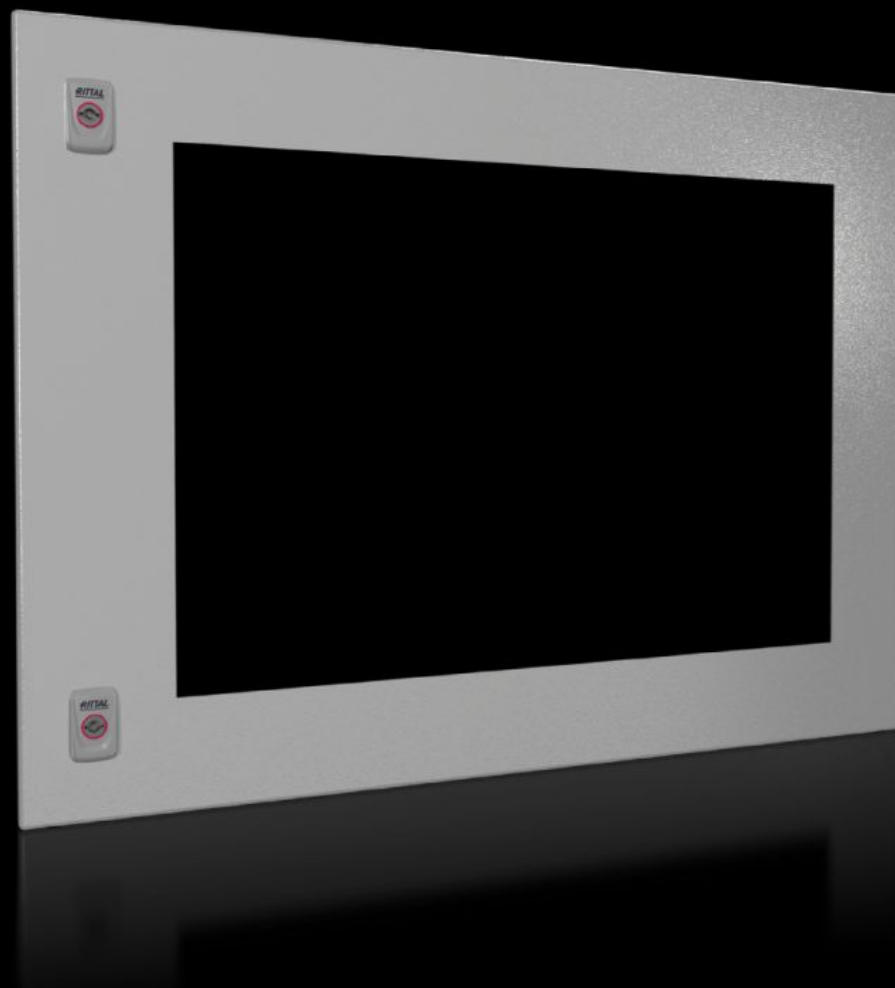

Rittal – The System.

Faster – better – everywhere.

SV 9682.187

Секционная дверь

Состояние: 02.06.2026 (Источник: rittal.com/kz-ru)

ENCLOSURES

POWER DISTRIBUTION

CLIMATE CONTROL

IT INFRASTRUCTURE

SOFTWARE & SERVICES

FRIEDHELM LOH GROUP

SV 9682.187 - Секционная дверь для VX

Навеска двери на выбор правая либо левая.

Функции

Арт. №	SV 9682.187
Исполнение	с обзорным окном
Описание продукта	Подходит для шкафов VX вместо двери или задней стенки. Секционные двери могут комбинироваться произвольным образом. Сверху и снизу необходимо по одной концевой панели. Навеска двери на выбор правая либо левая. В двери без обзорного окна (высота 600 – 1000 мм) допускается установка рамы для монитора 2305.000. Серийный замочный вкладыш под ключ с двойной бородкой заменяется на замочные вкладыши, исполнение А.
Материал	Листовая сталь, 2 мм Обзорное окно: однослойное безопасное стекло, 3 мм
Поверхность	Структурное покрытие
Цвет	RAL 7035
Комплект поставки	Секционная дверь Разделительная перемычка Шарниры Элементы замка Вкл. крепежный материал
Указание	Угол открывания секционных дверей макс. 130°
Замок	Количество замков: 2
Размер	Ширина: 800 мм Высота: 600 мм
Подходит для	Ширина: = 800 мм
Степень защиты IP согл. МЭК 60529	IP 54
Упаковка	1 шт.

Функции

Вес нетто	9,6 kg
Gross weight	10,04 kg
PCF per pack (cradle-to-gate)	38,2 kg CO2 eq (Cat B)
Note on PCF category	Category B: PCF value (cradle-to-gate) based on the product weight, approximately calculated and self-declared
Код ТНВЭД	94039910
ETIM 9	EC000747
ECLASS 8.0	27182204
Описание продукта	SV секционная дверь для VX, ширина x высота: 800X600 мм, с обзорным окном