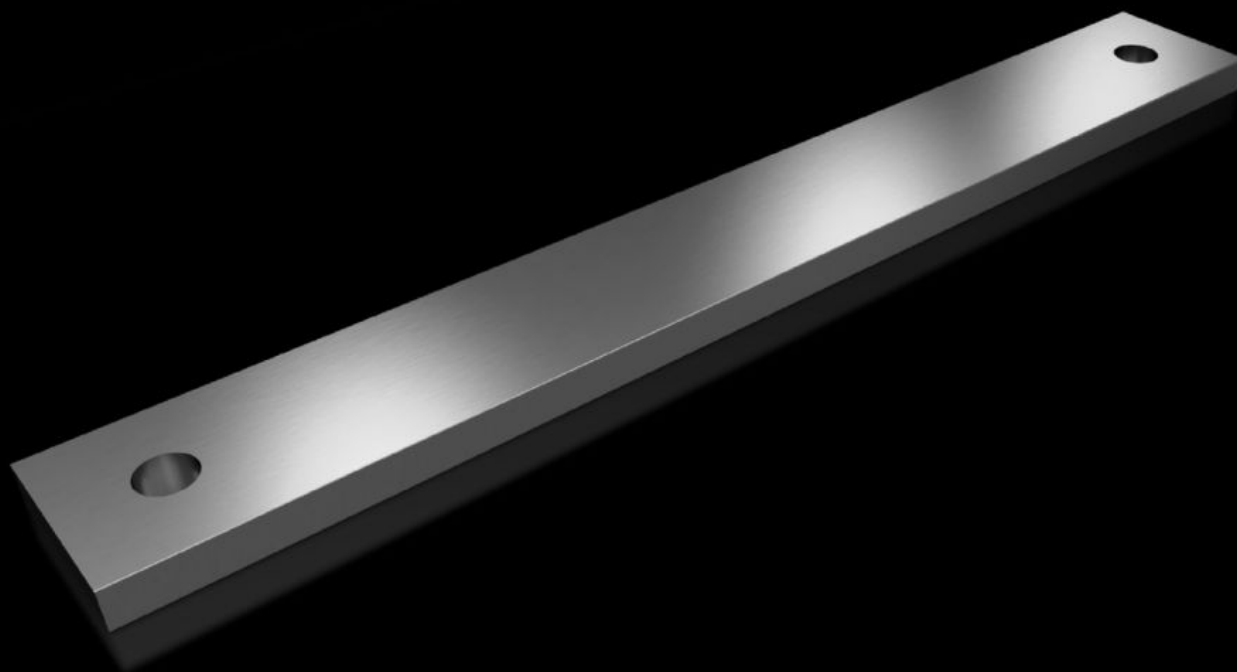

Rittal – The System.

Faster – better – everywhere.

SV 9685.544

PE/PEN busbar E-Cu, tin-plated

Состояние: 21.05.2026 (Источник: rittal.com/kz-ru)

ENCLOSURES

POWER DISTRIBUTION

CLIMATE CONTROL

IT INFRASTRUCTURE

SOFTWARE & SERVICES

FRIEDHELM LOH GROUP

SV 9685.544 - PE/PEN busbar E-Cu, tin-plated

With integral punchings.

Функции

| | |
|-----------------------|---|
| Арт. № | SV 9685.544 |
| Материал | Е-Сu, луженая |
| Размер | Длина: 300 мм |
| Сечение | 40 мм x 10 мм |
| Упаковка | 2 шт. |
| Вес нетто | 2,1 kg |
| Gross weight | 2,12 kg |
| Доля меди (кг / штук) | 1,07 |
| Код ТНВЭД | 74071000 |
| Описание продукта | SV PE/PEN busbar E-Cu, tin-plated, WxH: 40x10 mm, L: 300 mm |