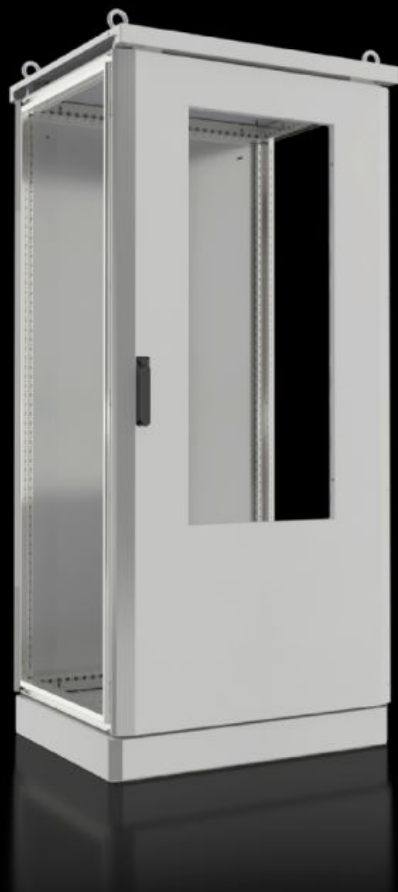

Rittal – The System.

Faster – better – everywhere.

CS 9782.866 CS Toptec, bayable

Состояние: 21.05.2026 (Источник: rittal.com/kz-ru)

ENCLOSURES

POWER DISTRIBUTION

CLIMATE CONTROL

IT INFRASTRUCTURE

SOFTWARE & SERVICES

FRIEDHELM LOH GROUP

CS 9782.866 - CS Toptec, bayable

Bayable, twin-walled outdoor enclosure with 100 mm base/plinth, door, rear panel and seamlessly bayable weather canopy. The entire enclosure frame is available for efficient, flexible interior installation. The enclosure is prepared for installation of a wall-mounted Blue e+ outdoor cooling unit.

Функции

Арт. №	CS 9782.866
Исполнение	для соединения в линейку С вырезом под Outdoor-холодильный агрегат
Материал	Рама корпуса: Нержавеющая сталь 1.4301 (AISI 304) Плоские детали и панели цоколя: Алюминий, AlMg3 Дождевая крыша: алюминий
Поверхность	Порошковое покрытие Чистый полиэстер, стойкий к УФ-излучению
Цвет	RAL 7035

Функции

Комплект поставки	Bayable, twin-walled outdoor enclosure Рама TS 8 с системной перфорацией 25 мм в потолочной и напольной раме, а также в вертикальных профилях с двумя уровнями крепления Передняя дверь с фиксатором, поворотной ручкой и профильным полуцилиндром, запор VJ20027 Задняя стенка Дождевая крыша Цоколь с фланш-панелями на винтах для ввода кабеля и глухими панелями на винтах спереди и сзади
Размер	Ширина: 800 мм Высота: 1.600 мм Глубина: 600 мм
Размеры	Общая высота: 1.745 мм Высота дождевой крыши: 45 мм Высота цоколя: 100 мм
Кол-во дверей	1
Замок	Исполнение замка: 3-точечный запор Количество замков: 1 Замочный вкладыш: VJ20027
Фланш-панель	Размер: 2 Кол-во: 2
Степень защиты IP согл. МЭК 60529	IP 55
Степень защиты NEMA	NEMA 3R NEMA 12
IK-код	IK10
Указание	Все плоские детали двойные и с заземлением (внешняя стенка на внутреннюю стенку) When assembling a free-standing enclosure, bayable side panels for CS Toptec are required
Указание к арт. №	A climate control unit or adaptor plate is required to seal the cut-out
Упаковка	1 шт.
Вес нетто	70 kg