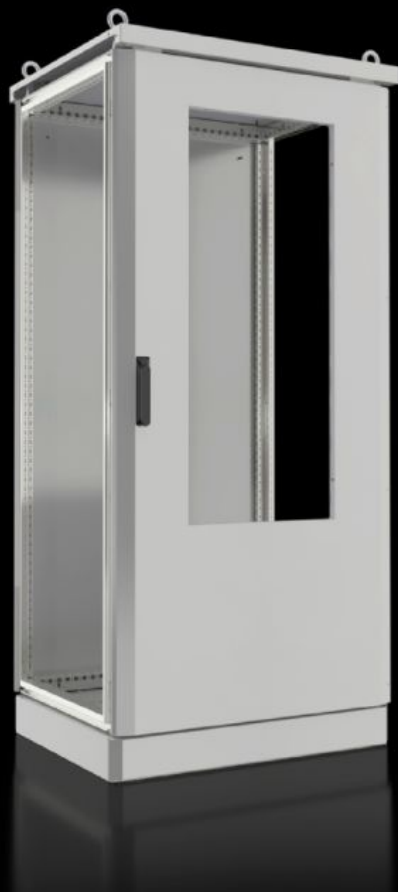

Rittal – The System.

Faster – better – everywhere.

CS 9782.888

CS Toptec, bayable

Состояние: 17.03.2026 (Источник: rittal.com/kz-ru)

ENCLOSURES

POWER DISTRIBUTION

CLIMATE CONTROL

IT INFRASTRUCTURE

SOFTWARE & SERVICES

FRIEDHELM LOH GROUP

CS 9782.888 - CS Toptec, bayable

Bayable, twin-walled outdoor enclosure with 100 mm base/plinth, door, rear panel and seamlessly bayable weather canopy. The entire enclosure frame is available for efficient, flexible interior installation. The enclosure is prepared for installation of a wall-mounted Blue e+ outdoor cooling unit.

Функции

Арт. №	CS 9782.888
Исполнение	для соединения в линейку С вырезом под Outdoor-холодильный агрегат
Материал	Рама корпуса: Нержавеющая сталь 1.4301 (AISI 304) Плоские детали и панели цоколя: Алюминий, AlMg3 Дождевая крыша: алюминий
Поверхность	Порошковое покрытие Чистый полиэстер, стойкий к УФ-излучению
Цвет	RAL 7035

Функции

Комплект поставки	Bayable, twin-walled outdoor enclosure Рама TS 8 с системной перфорацией 25 мм в потолочной и напольной раме, а также в вертикальных профилях с двумя уровнями крепления Передняя дверь с фиксатором, поворотной ручкой и профильным полуцилиндром, запор VJ20027 Задняя стенка Дождевая крыша Цоколь с фланш-панелями на винтах для ввода кабеля и глухими панелями на винтах спереди и сзади
Размер	Ширина: 800 мм Высота: 1.800 мм Глубина: 800 мм
Размеры	Общая высота: 1.945 мм Высота дождевой крыши: 45 мм Высота цоколя: 100 мм
Кол-во дверей	1
Замок	Исполнение замка: 4-точечный запор Количество замков: 1 Замочный вкладыш: VJ20027
Фланш-панель	Размер: 2 Кол-во: 2
Степень защиты IP согл. МЭК 60529	IP 55
Степень защиты NEMA	NEMA 3R NEMA 12
IK-код	IK10
Указание	Все плоские детали двойные и с заземлением (внешняя стенка на внутреннюю стенку) When assembling a free-standing enclosure, bayable side panels for CS Toptec are required
Указание к арт. №	A climate control unit or adaptor plate is required to seal the cut-out
Упаковка	1 шт.
Вес нетто	80 kg