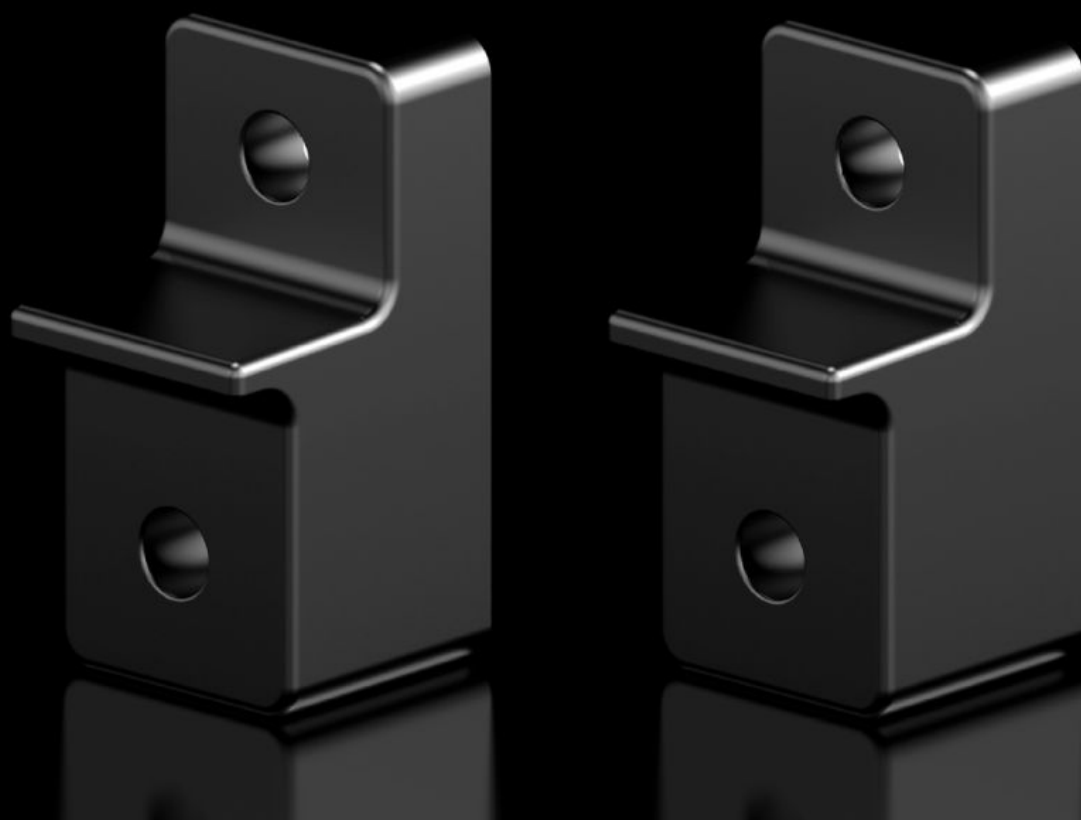

**Rittal – The System.**

Faster – better – everywhere.

**AX 1485.500**

**Soporte para fijación mural**

Estado: 22/05/2026 (Fuente: [rittal.com/mx-es](http://rittal.com/mx-es))

ENCLOSURES

POWER DISTRIBUTION

CLIMATE CONTROL

# AX 1485.500 - Soporte para fijación mural para AX de poliéster

Fácil instalación de los soportes de fijación mural desde el exterior, manteniendo el estándar UL.