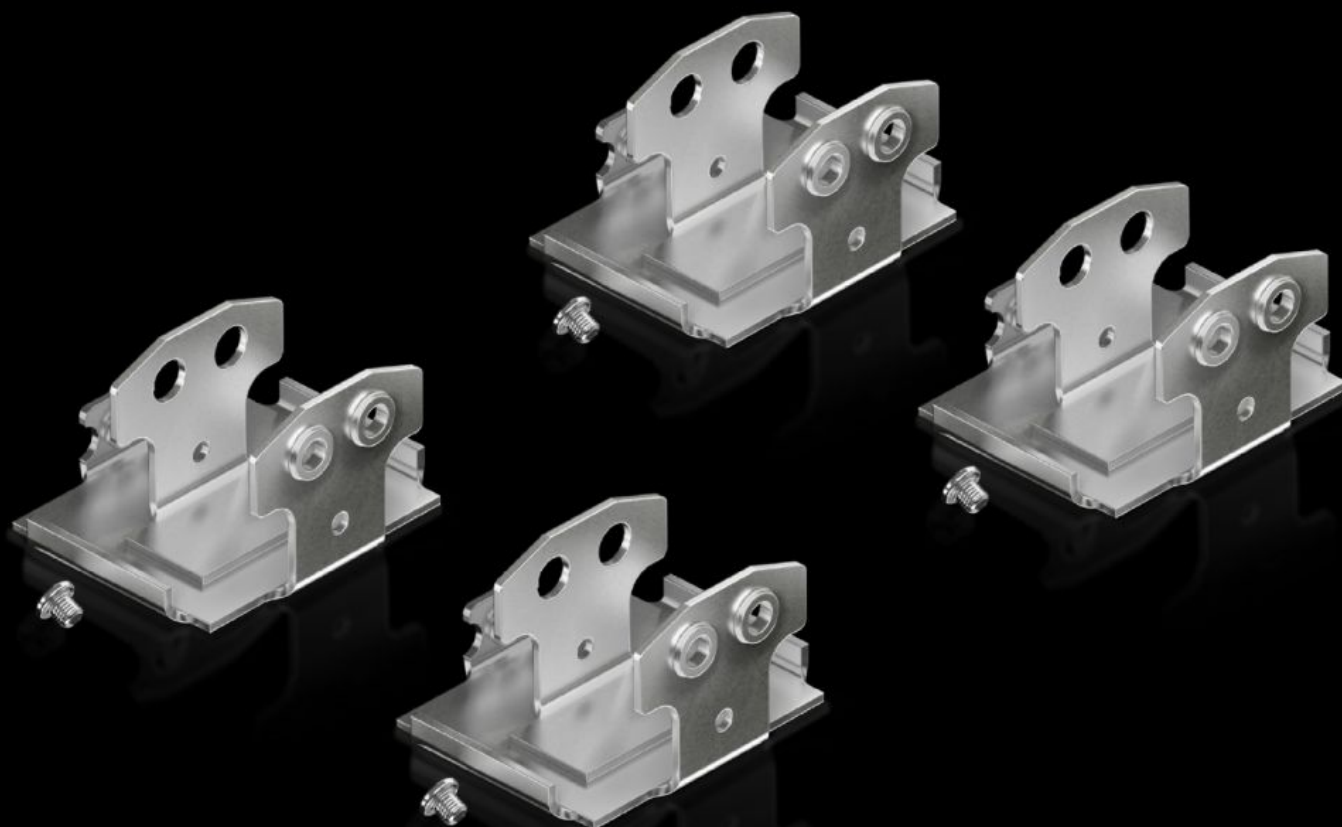

Rittal – The System.

Faster – better – everywhere.

AX 2034.010

Juego de montaje AX

Estado: 21/05/2026 (Fuente: rittal.com/mx-es)

ENCLOSURES

POWER DISTRIBUTION

CLIMATE CONTROL

IT INFRASTRUCTURE

SOFTWARE & SERVICES

FRIEDHELM LOH GROUP