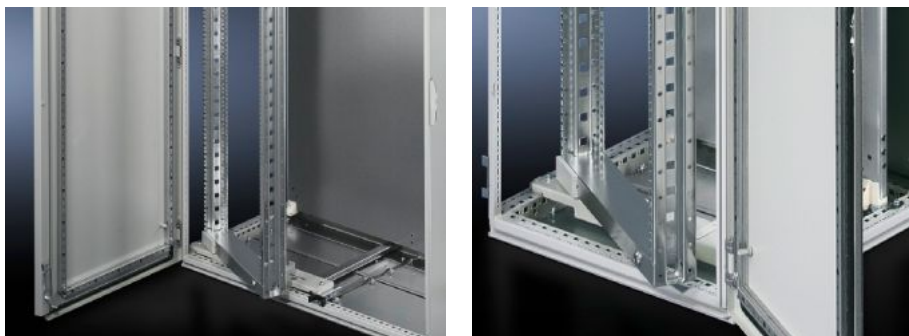

IT INFRASTRUCTURE

SOFTWARE & SERVICES

FRIEDHELM LOH GROUP

SR 2322.700 - Bastidor móvil, grande, sin pantalla para armarios TS, VX SE de 600 y 1200 mm de ancho

Para armarios de 600 mm y 1200 mm de ancho, 22 - 45 alt.rack, sin pantalla, para montaje de componentes de 482,6 mm (19").

Características

Referencia	SR 2322.700
Descripción producto	Para el montaje de componentes de 482,6 mm (19").
Material	Chapa de acero
Superficie	Galvanizada
Unidad de envase	Incl. aldabilla con bombín de doble paletón Material para la fijación al juego de montaje
Observación para el montaje	Según la posición de montaje se precisan chasis de sistema TS 23 x 73 mm o chasis de sistema TS 17 x 73 mm
Observación	Para más posibilidades de equipamiento ver "Técnica en detalle"
Adecuado para	Tipo de armario: TS Anchura: = 600 mm = 1.200 mm Altura: \geq 1.200 mm
Unidades de altura	22 UA
Adecuado para tipo de armario	TS
Unidad de embalaje	1 pza(s).
Peso neto	8.746 kg

Características

Peso bruto	9.206 kg
Código arancelario	94039910
ECLASS 8.0	27189261
Descripción producto	SR Bastidor móvil, grande, sin pantalla, para TS, VX SE, para An. 600/1200 mm, 22 UA
