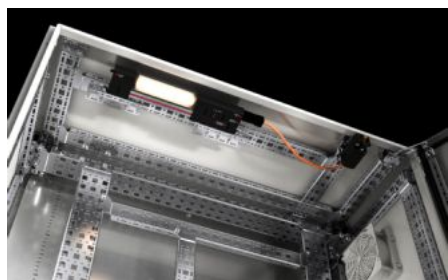

IT INFRASTRUCTURE

SOFTWARE & SERVICES

FRIEDHELM LOH GROUP

AX 2394.400 - Carril para montaje interior AX

Para montaje en el armario, sin mecanización. El montaje puede realizarse en las superficies de los laterales y del techo. Crea una superficie de montaje adicional para por ej. chasis de sistema VX 23 x 64 mm, chasis de sistema VX 14 x 39 mm, iluminación de armarios, interruptor de puerta, retentor de puerta, captación de cables y carriles soporte VX.

Características

Referencia	AX 2394.400
Descripción producto	Para montaje en el armario, sin mecanización. El montaje puede realizarse en las superficies de los laterales, el suelo y el techo a las levas marcadas en el armario. Variable con 2 filas de taladros, crea superficie de montaje adicional para por ej. chasis de sistema 14 x 39 mm, luminarias para armarios, interruptor de puerta, retenedor de puerta, soporte para tubo.
Ventajas	Sistema modular para AX Compatibilidad con los accesorios del sistema VX25 Ahorro de tiempo gracias al montaje sin necesidad de taladrar Se mantiene el grado de protección del armario (no es necesario realizar ninguna mecanización) Compensación automática de potencial Elevada capacidad de carga y estabilidad
Material	Chapa de acero
Superficie	Galvanizada
Unidad de envase	Carril para montaje interior AX Adaptador Incl. material de fijación
Observación	Para montaje de la luminaria LED se precisa o el chasis de sistema VX 23 x 64 mm o el ángulo de montaje para equipamiento interior