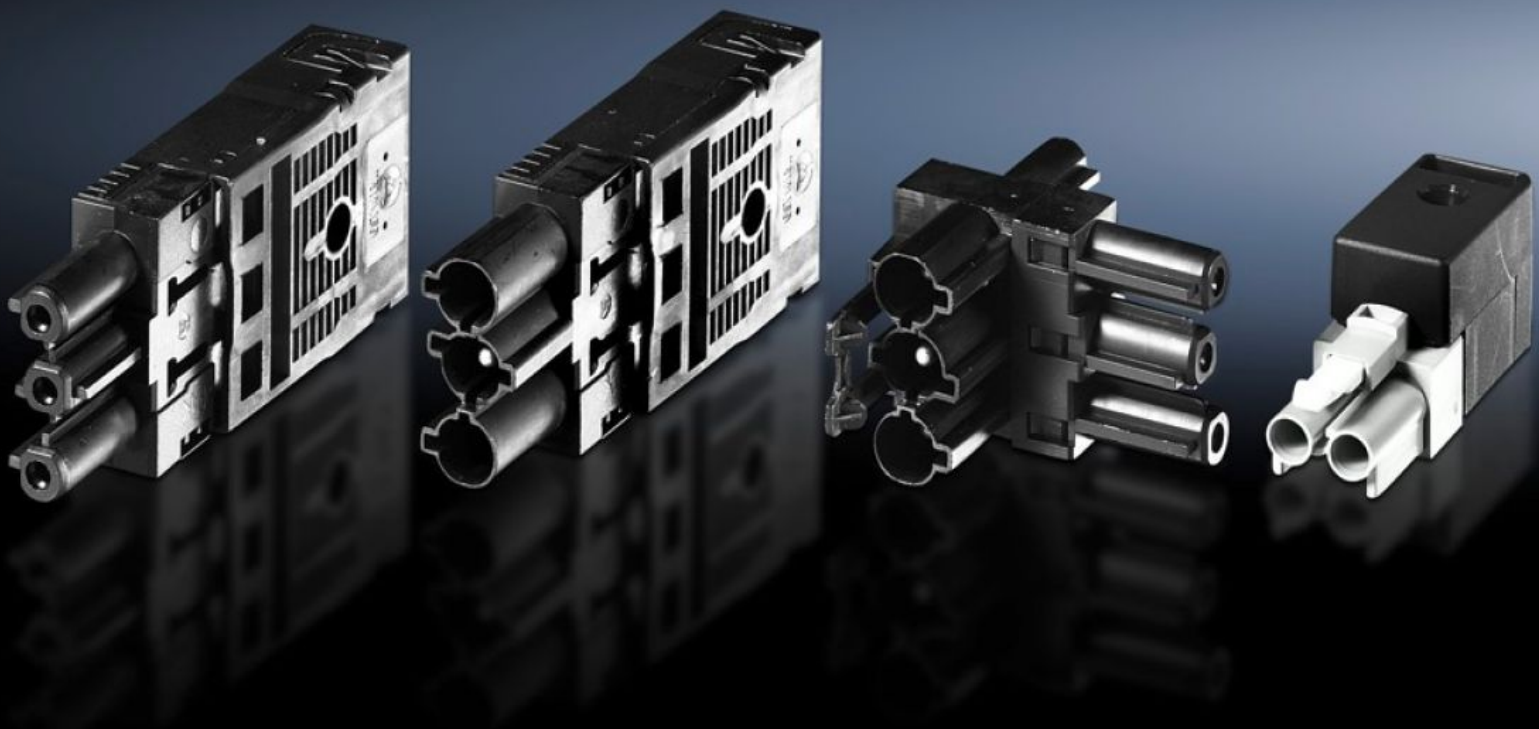

Rittal – The System.

Faster – better – everywhere.

SZ 2507.100

Accesorios de conexión: para configuración propia

Estado: 13/06/2026 (Fuente: rittal.com/mx-es)

ENCLOSURES

POWER DISTRIBUTION

CLIMATE CONTROL

IT INFRASTRUCTURE

SOFTWARE & SERVICES

FRIEDHELM LOH GROUP

SZ 2507.100 - Accesorios de conexión: para configuración propia para luminaria estándar y compacta

Castillos para alimentación del cableado de paso, conector para elemento de conexión del cableado de paso, distribuidor en T con 2 casquillos y 1 conector, conector para cable de interruptor de puerta.

Características

Referencia	SZ 2507.100
Ejecución	Casquillos para alimentación cableado de paso
Unidad de embalaje	5 pza(s).
Peso neto	0.05 kg
Peso bruto	0.103 kg
Código arancelario	85369095
ECLASS 8.0	27189234
Descripción producto	SZ CASQUILLO P/ALIMENTACION