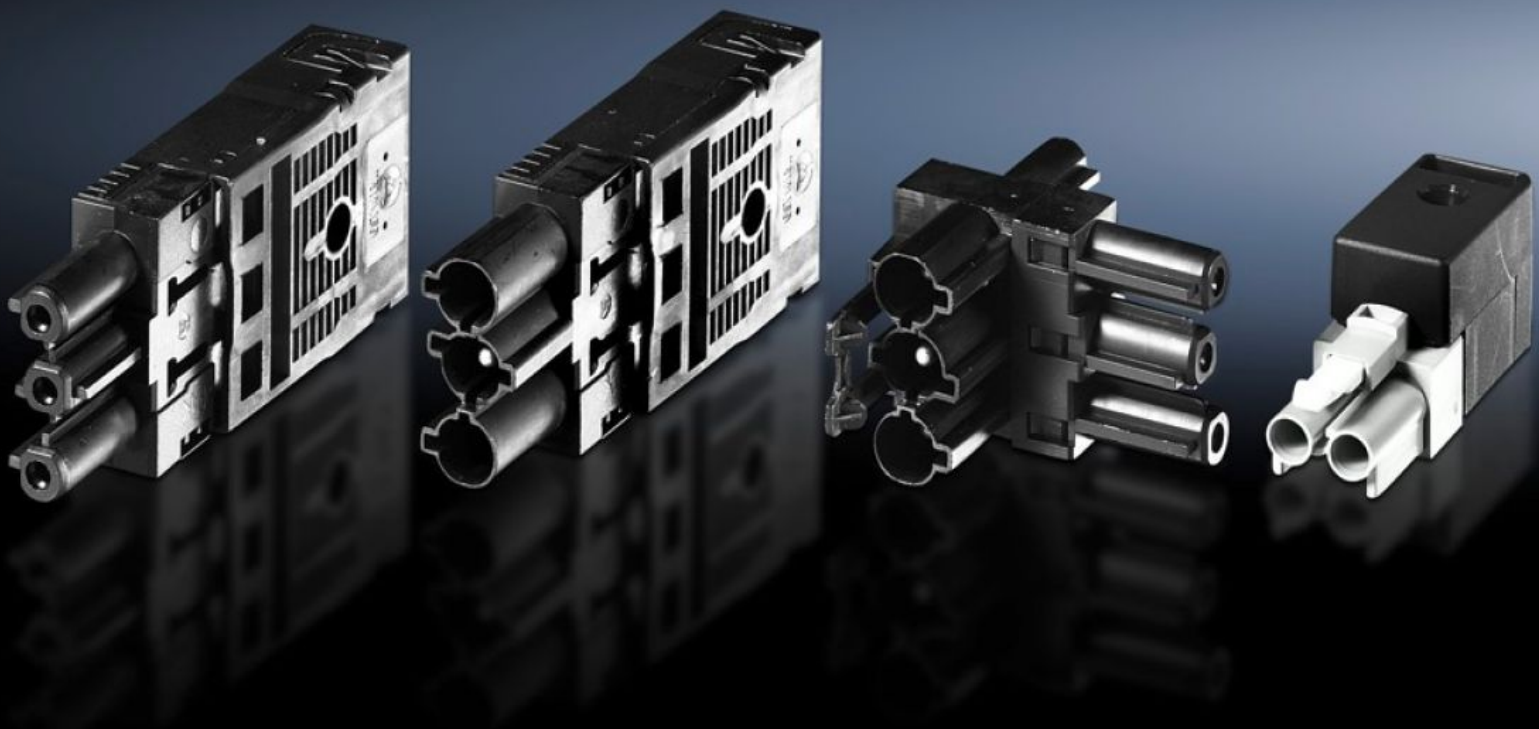

Rittal – The System.

Faster – better – everywhere.

SZ 2507.400

Accesorios de conexión: para configuración propia

Estado: 4/04/2026 (Fuente: rittal.com/mx-es)

ENCLOSURES

POWER DISTRIBUTION

CLIMATE CONTROL

IT INFRASTRUCTURE

SOFTWARE & SERVICES

FRIEDHELM LOH GROUP

SZ 2507.400 - Accesorios de conexión: para configuración propia para luminaria estándar y compacta

Castillos para alimentación del cableado de paso, conector para elemento de conexión del cableado de paso, distribuidor en T con 2 casquillos y 1 conector, conector para cable de interruptor de puerta.

Características

Referencia	SZ 2507.400
Ejecución	Conector para cable del interruptor de puerta
Unidad de embalaje	5 pza(s).
Peso neto	0.055 kg
Peso bruto	0.07 kg
Código arancelario	85369095
ETIM 9	EC002625
ETIM 8	EC002625
ECLASS 8.0	27189234
Descripción producto	SZ CONECTOR P/INTERRUPTOR DE PUERTA 5P. UERTA