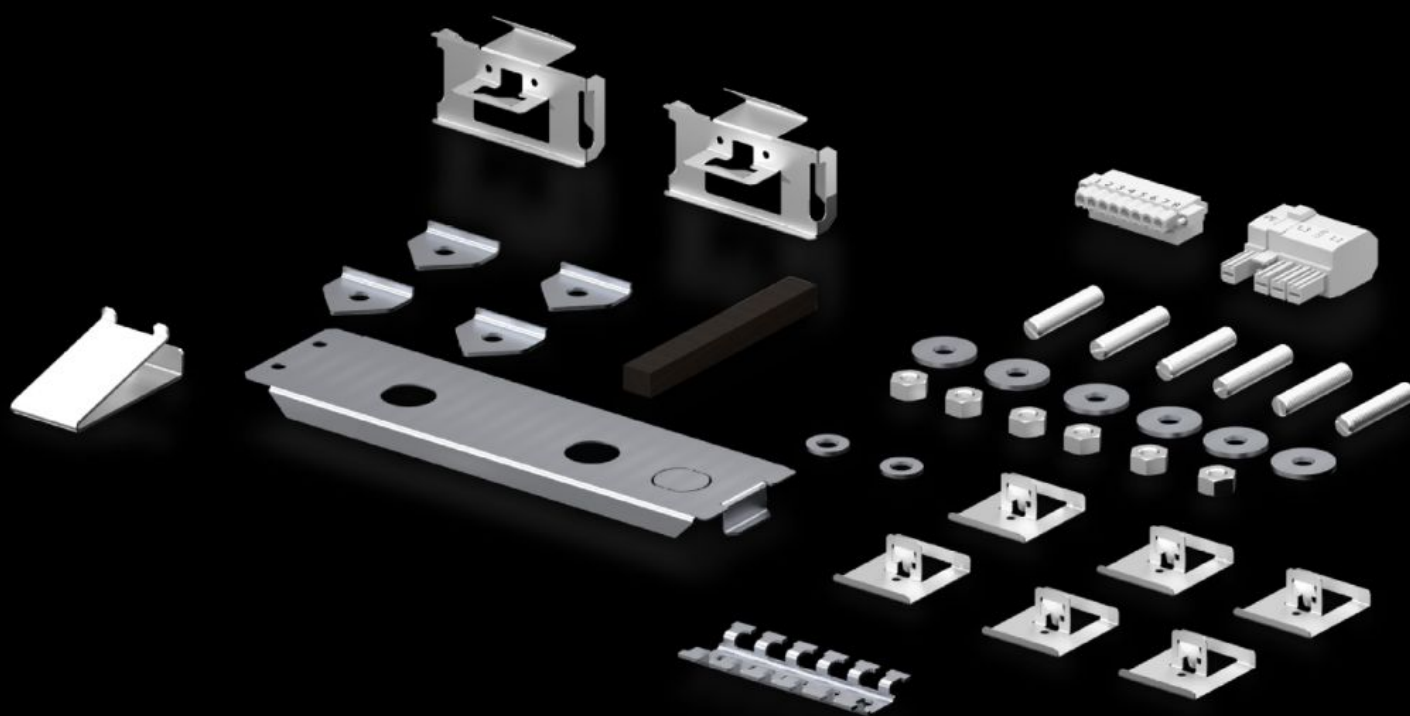

Rittal – The System.

Faster – better – everywhere.

SK 3398.406 Bolsa de accesorios

Estado: 20/06/2024 (Fuente: rittal.com/mx-es)

ENCLOSURES

POWER DISTRIBUTION

CLIMATE CONTROL

IT INFRASTRUCTURE

SOFTWARE & SERVICES

FRIEDHELM LOH GROUP

SK 3398.406 - Bolsa de accesorios

La unidad de envase se indica en las instrucciones de montaje, instalación y servicio del refrigerador para armarios.

Características