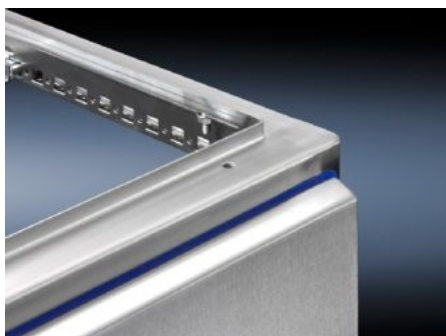

HD 4000.185 - Laterales HD para armario grande HD

Laterales con junta de silicona azul, exterior. Puntos de fijación dentro de la zona estanca.

Características

Referencia	HD 4000.185
Material	Acero inoxidable 1.4301 (AISI 304), 2,0 mm
Unidad de envase	Con material de fijación para atornillar desde el interior
Observación	Por cada lateral montado aumenta la anchura total del armario en 25 mm
Adecuado para	Altura: = 1.800 mm Profundidad: = 500 mm
Unidad de embalaje	2 pza(s).
Peso neto	32 kg
Código arancelario	94039910
ETIM 9	EC002524
ETIM 8	EC002524
ECLASS 8.0	27182101
Descripción producto	HD LATERALES INOX. 1800x500mm