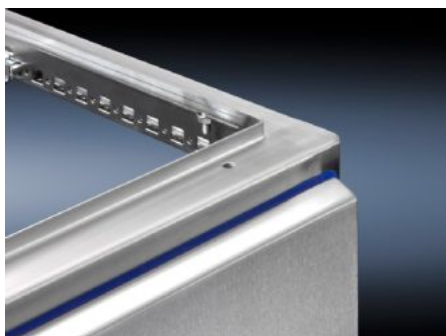

# HD 4000.185 - Laterales HD para armario grande HD

Laterales con junta de silicona azul, exterior. Puntos de fijación dentro de la zona estanca.