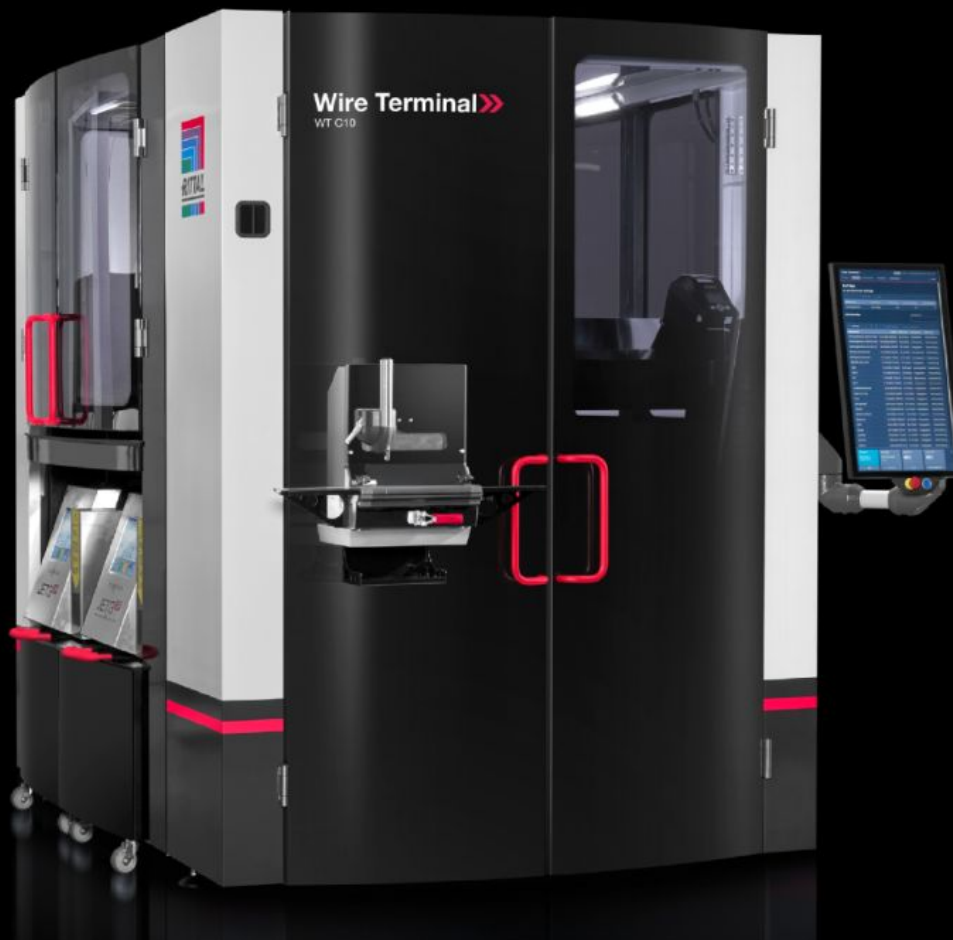

Rittal – The System.

Faster – better – everywhere.

AS 4051.012 Wire Printer Trolley

Estado: 2/04/2026 (Fuente: rittal.com/mx-es)

ENCLOSURES

POWER DISTRIBUTION

CLIMATE CONTROL

IT INFRASTRUCTURE

SOFTWARE & SERVICES

FRIEDHELM LOH GROUP

AS 4051.012 - Wire Printer Trolley para Wire Terminal

La opción del carro de impresión de cables facilita el manejo de los sistemas de impresión.

Características

Referencia	AS 4051.012
Descripción producto	La opción del carro de impresión de cables facilita el manejo de los sistemas de impresión. Estos pueden extraerse de la carcasa de la máquina de la Wire Terminal para su inspección, llenado y mantenimiento, evitando el contacto con la zona de peligro de la máquina.
Ventajas	Mejora de la ergonomía en el puesto de trabajo de la Wire Terminal Manejo rápido y sencillo de los sistemas de impresión Mantenimiento rápido y eficiente de las impresoras
Unidad de envase	Versión sobre ruedas de centros de impresión Carcasa de la máquina modificada
Adecuados para referencia	4051.024 4051.036
Unidad de embalaje	2 pza(s).
Código arancelario	42021990