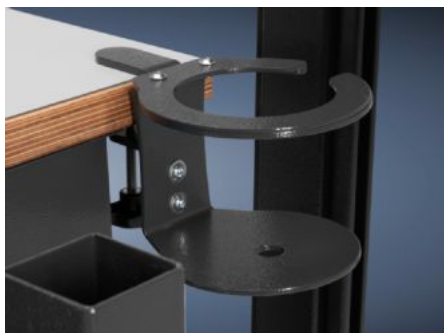

# AS 4051.113 - Soporte de herramientas, redondo para WS 540

Para un almacenaje seguro de herramientas manuales o bebidas. El soporte de herramientas se fija al tablero de la mesa de la WS 540.

## Características

Referencia	AS 4051.113
Descripción producto	Para un almacenaje seguro de herramientas manuales o bebidas. El soporte de herramientas se fija al tablero de la mesa de la WS 540.
Datos técnicos	Dimensiones (An. x Al. x Pr.): 140 x 87 x 200 mm
Aplicación	Soporte para herramientas manuales como destornillador eléctrico, secador de aire caliente o botellas de bebidas Para herramientas manuales con un diámetro de hasta 80 mm
Material	Chapa de acero
Color	RAL 7016
Unidad de envase	Soporte de herramientas, redondo Incl. material de fijación
Adecuados para referencia	4051.100
Unidad de embalaje	1 pza(s).
Peso neto	0.7 kg
Peso bruto	0.9 kg
Código arancelario	73269098
ETIM 9	EC002778

# Características

---

ETIM 8	EC002778
--------	----------

---

ECLASS 8.0	36629090
------------	----------

---

Descripción producto	AS Soporte de herramientas, redondo, para WS 540, para un almacenaje seguro de herramientas manuales o bebidas, 1 P.
----------------------	----------------------------------------------------------------------------------------------------------------------