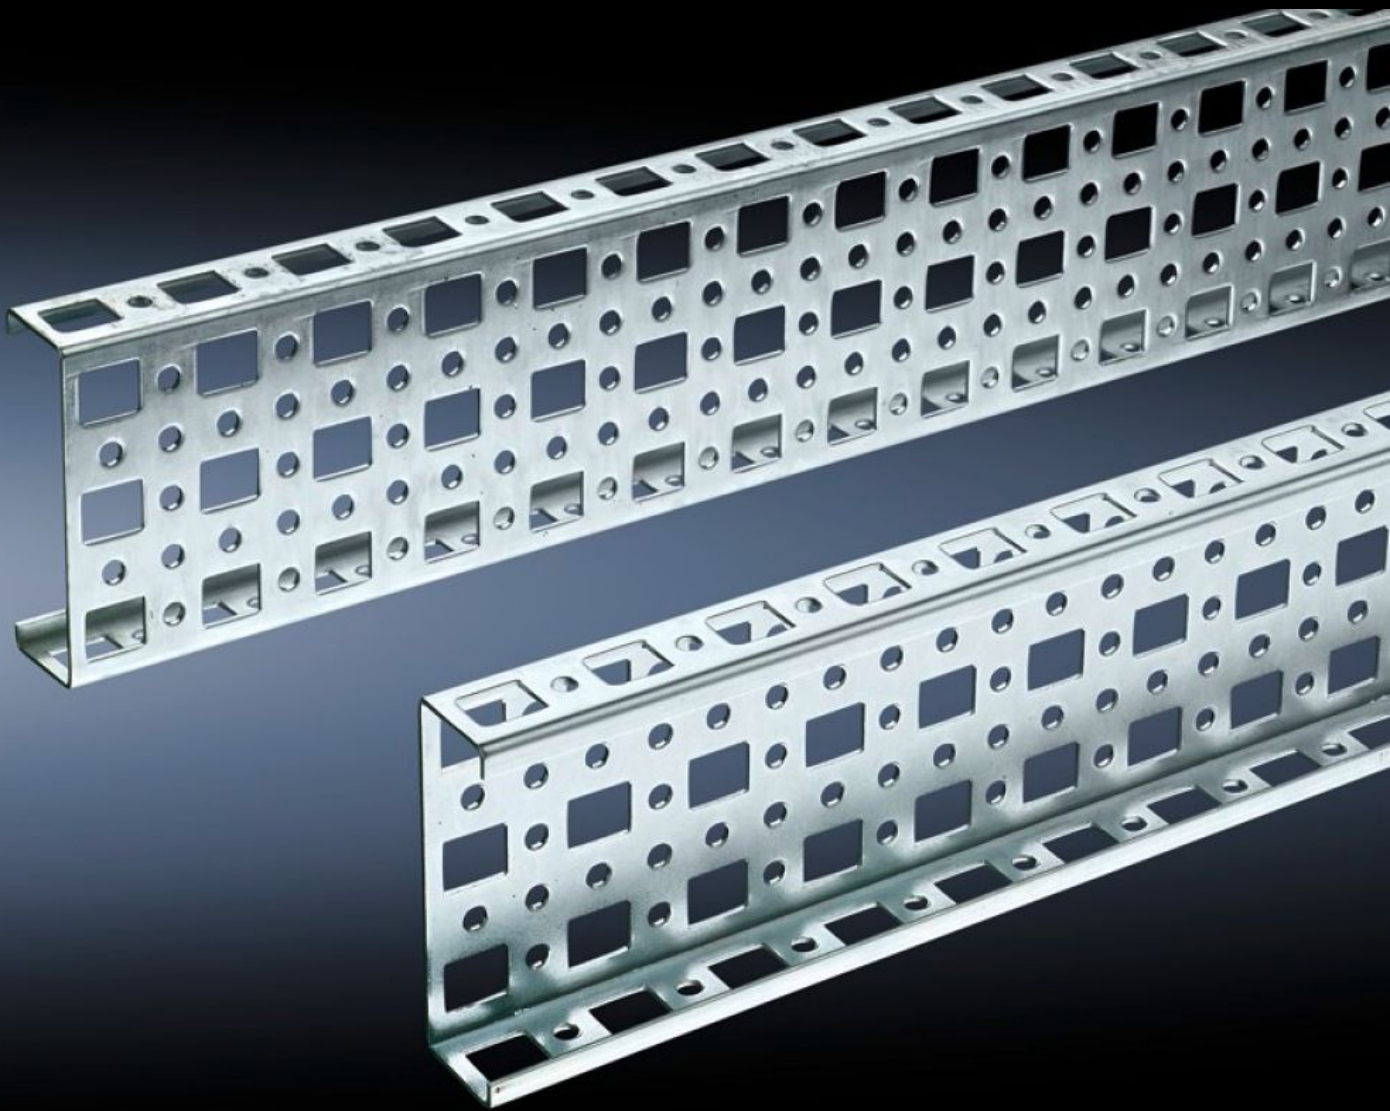

Rittal – The System.

Faster – better – everywhere.

SZ 4378.000

Chasis de montaje PS 23 x 73 mm

Estado: 2/07/2025 (Fuente: rittal.com/mx-es)

ENCLOSURES

POWER DISTRIBUTION

CLIMATE CONTROL

IT INFRASTRUCTURE

SOFTWARE & SERVICES

FRIEDHELM LOH GROUP

SZ 4378.000 - Chasis de montaje PS 23 x 73 mm para TS, VX SE

Para montaje en los perfiles horizontales y verticales TS del armario y soporte combinado PS.

Características

Referencia	SZ 4378.000
Material	Chapa de acero
Superficie	Galvanizada
Longitud	1,095 mm
Posibilidades de montaje	Al perfil vertical del armario directamente mediante soportes combinados TS y mediante guía de adaptación para compatibilidad PS en combinación con soportes combinados PS. Al perfil horizontal del armario directamente mediante soportes combinados PS
Adecuado para	Tipo de armario: TS VX SE Suitable for width or height or depth: 1.200 mm
Unidad de embalaje	4 pza(s).
Peso neto	4.636
Peso bruto	4.834
Código arancelario	73269098
EAN	4028177100039
ETIM 9	EC002625