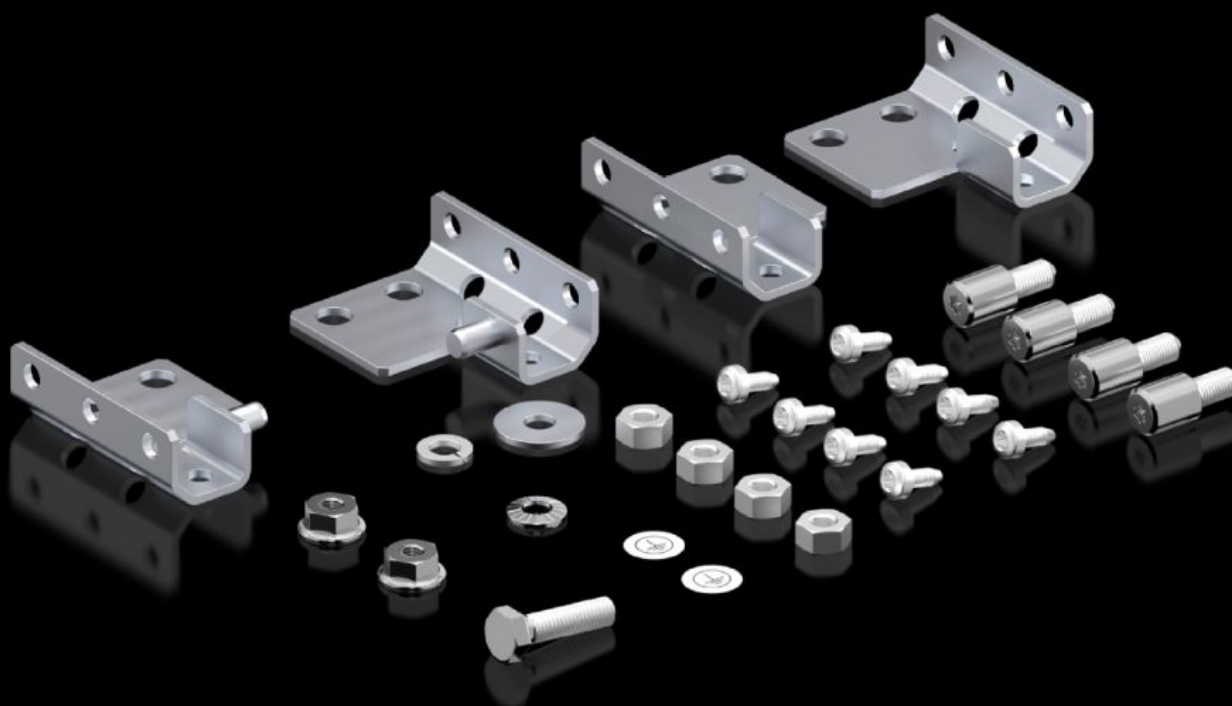

Rittal – The System.

Faster – better – everywhere.

TS 5050.511

Bolsa de accesorios de la placa de montaje parcial

Estado: 14/05/2026 (Fuente: rittal.com/mx-es)

ENCLOSURES

POWER DISTRIBUTION

CLIMATE CONTROL

IT INFRASTRUCTURE

SOFTWARE & SERVICES

FRIEDHELM LOH GROUP

TS 5050.511 - Bolsa de accesorios de la placa de montaje parcial

Características

Referencia	TS 5050.511
Unidad de embalaje	1 pza(s).
Peso neto	0.46 kg
Peso bruto	0.462 kg
Código arancelario	83024900
ETIM 9	EC002625
ECLASS 8.0	27189234
Descripción producto	TS Bolsa accesorios partial mounting plate