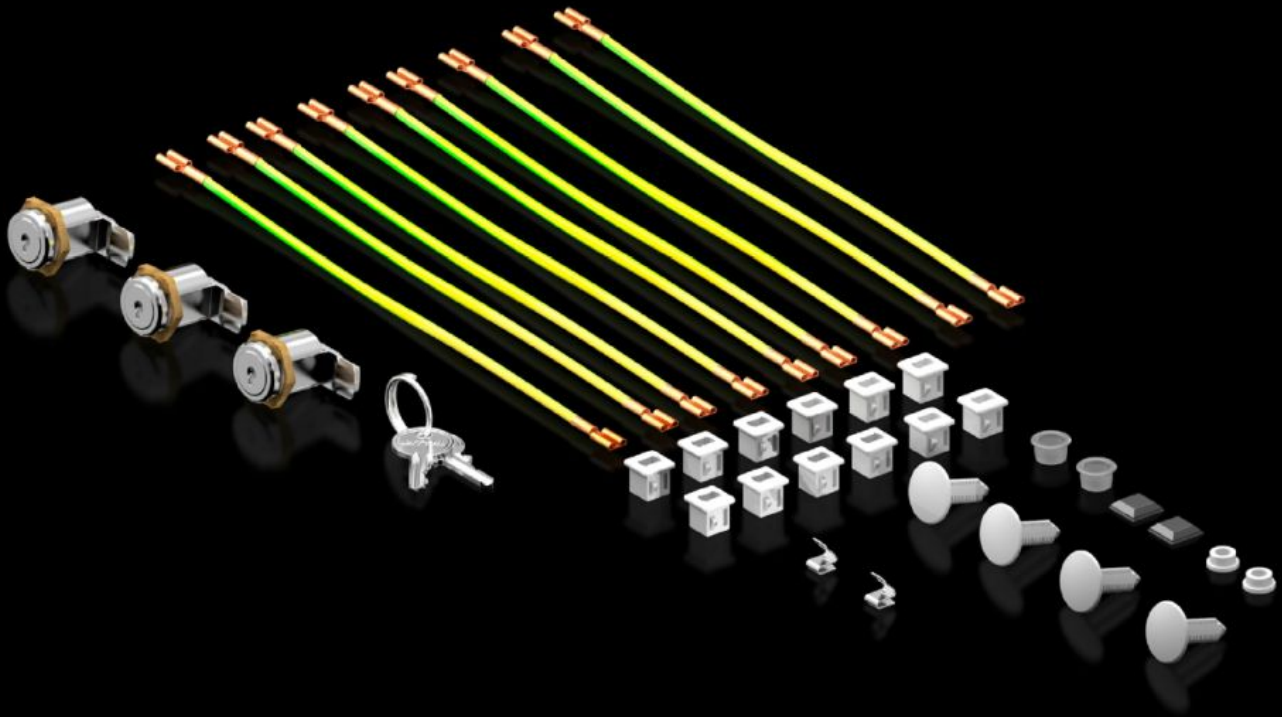

Rittal – The System.

Faster – better – everywhere.

DK 5050.587

Bolsa de accesorios

Estado: 14/05/2026 (Fuente: rittal.com/mx-es)

ENCLOSURES

POWER DISTRIBUTION

CLIMATE CONTROL

IT INFRASTRUCTURE

SOFTWARE & SERVICES

FRIEDHELM LOH GROUP

DK 5050.587 - Bolsa de accesorios para FlatBox

Recambios disponibles: Bolsa de accesorios

Características

Referencia	DK 5050.587
Adecuados para referencia	7507000 7507010 7507020 7507030
Unidad de embalaje	1 pza(s).
Peso neto	0.2 kg
Peso bruto	0.233 kg
Código arancelario	83024900
ETIM 9	EC000261
ECLASS 8.0	27180101
Descripción producto	DK Bolsa accesorios